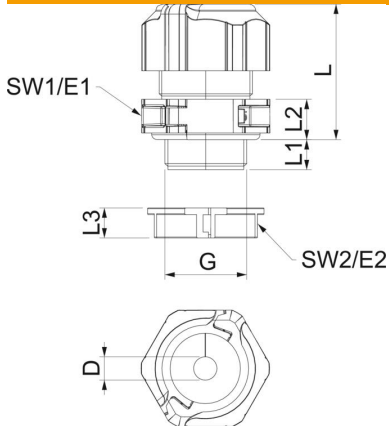

De schroefkoppelsset bestaat uit een tussensteun, een dopmoer en de afdichting. De gedeelde borgmoer is natuurlijk ook meegeleverd.

PC Polycarbonaat

## Stamgegevens

Artikelnummer	2024913
Type	V-TEC TB25 09-11
Omschrijving 1	Deelbare Wartel
Omschrijving 2	met dichtring 1 kabel
Fabrikant	OBO
Dimensie	M25
Kleur	lichtgrijs
Materiaal	Polycarbonaat
Kleinste verkoop-eenheid	5
Eenheid van hoeveelheid	Stuk
Gewicht	2,9 kg
Eenheid gewicht	kg/100 paar

# Technische fiche

Deelbare wartel, dichtingsinzetstuk, 1 kabel, lichtgrijs

Artikelnummer: 2024913

## Afmetingen

Lengte	35 mm
Breedte	38,5 mm
Hoogte	50 mm
Maat D	11 mm
Maat E1 (mm)	38,5 mm
Maat E2	33,8 mm
Afmeting G	M25x1,5 mm
Maat L	41 mm
Afmeting L max.	40 mm
Afmeting L min.	31,5 mm
Maat L1	11 mm
Maat L2	10 mm
Maat L3	9 mm