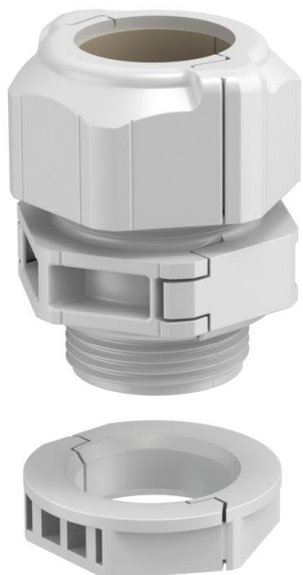

# Technische fiche

Deelbare wartel, dichtingsinzetstuk, 1 kabel, lichtgrijs

Artikelnummer: 2024913

De deelbare kabelwartel V-TEC-TB waarborgt net zoals alle V-TEC wartels een betrouwbare afdichting van de kabels. De installatie van bijvoorbeeld prefab kabels of functieleidingen is dankzij de deelbaarheid van de kabelwartel probleemloos en snel mogelijk.

De V-TEC TB is ook onverslaanbaar bij het hermonteren van een bestaande installatie of als "reparatiewartel", omdat hij kan worden geïnstalleerd zonder de voorgeïnstalleerde kabels te demonteren en zonder de lopende productie te onderbreken.

De verschillende dichtingsinzetstukken maken een kabelafdichting van uiteenlopende kabeldiameters overeenkomstig het gekozen dichtingsinzetstuk mogelijk. Een ideaal hulpmiddel is de spreidtang, met behulp waarvan het dichtingsinzetstuk kan worden geopend. Daardoor gaat het plaatsen van de afzonderlijke kabels eenvoudig en snel.

De schroefkoppelsset bestaat uit een tussensteun, een dopmoer en de afdichting. De gedeelde borgmoer is natuurlijk ook meegeleverd.

PC Polycarbonaat