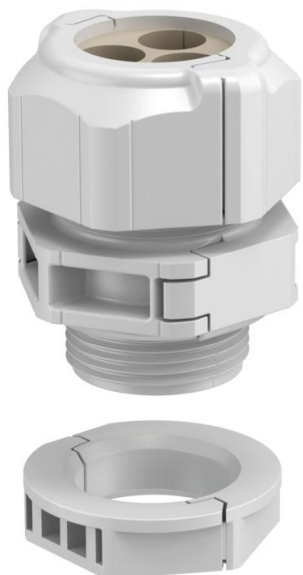

Technische fiche

Deelbare wartel, dichtingsinzetstuk, meervoudig, lichtgrijs

Artikelnummer: 2024956

De deelbare kabelwartel V-TEC-TB waarborgt net zoals alle V-TEC wartels een betrouwbare afdichting van de kabels. De installatie van bijvoorbeeld prefab kabels of functieleidingen is dankzij de deelbaarheid van de kabelwartel probleemloos en snel mogelijk.

De V-TEC TB is ook onverslaanbaar bij het hermonteren van een bestaande installatie of als "reparatiewartel", omdat hij kan worden geïnstalleerd zonder de voormonteerde kabels te demonteren en zonder de lopende productie te onderbreken.

De dichtingsinzetstukken zijn bedoeld voor het invoeren van meerdere kabels door een wartel. Bij het aandraaien van de kabelwartel worden, afhankelijk van de toepassing, de opgegeven boringsdiameters 1-2 mm in diameter verkleind. Het ideale hulpmiddel is de spreidtang, waarmee u het afdichtingsinzetstuk kunt openen. Daardoor gaat het plaatsen van de afzonderlijke kabels eenvoudig en snel.

De schroefkoppingsset bestaat uit een tussensteun, een dopmoer en de afdichting. De gedeelde borgmoer is natuurlijk ook meegeleverd. Andere meervoudige afdichtingen op aanvraag.

PC Polycarbonaat

Stamgegevens