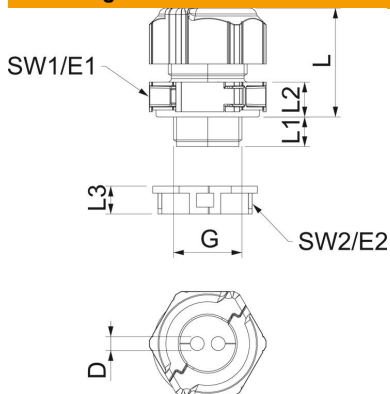

De schroefkoppingsset bestaat uit een tussensteun, een dopmoer en de afdichting. De gedeelde borgmoer is natuurlijk ook meegeleverd. Andere meervoudige afdichtingen op aanvraag.

PC Polycarbonaat

Stamgegevens

Artikelnummer	2024956
Type	V-TEC TB20 4x4
Omschrijving 1	Deelbare Wartel
Omschrijving 2	met meervoudige dichtingsring
Fabrikant	OBO
Dimensie	M20
Kleur	lichtgrijs
Materiaal	Polycarbonaat
Kleinste verkoop-eenheid	5
Eenheid van hoeveelheid	Stuk
Gewicht	2,123 kg
Eenheid gewicht	kg/100 paar

Technische fiche

Deelbare wartel, dichtingsinzetstuk, meervoudig, lichtgrijs

Artikelnummer: 2024956

Afmetingen

Lengte	30 mm
Breedte	29 mm
Hoogte	40 mm
Maat D	4 mm
Afmeting e	33,5 mm
Maat E1 (mm)	33,5 mm
Maat E2	30 mm
Afmeting G	M20x1,5 mm
Maat L	30 mm
Afmeting L max.	30,5 mm
Afmeting L min.	24,5 mm
Maat L1	10 mm
Maat L2	8,5 mm
Maat L3	8 mm

Technische gegevens

Aantal boringen	4
Soort afdichting	Dichtring
Uitvoering	recht
Doorbuigbescherming	nee
Explosiebeveiligd	nee
Wartel voor platte kabel moeilijk ontvlambaar	nee volgens VDE 0471/DIN 695 deel 2-1, testtemperatuur 650°C
Voor Ex-zone	zonder
voor Ex-zone gas	zonder
voor Ex-zone stof	zonder
Schroefdraad	M20 x 1,5
Soort schroefdraad	Metrisch
Lengte schroefdraad	10 mm
Nominale schroefdraadmaat	20
Spoed	1,5 mm
glasvezelversterkt	nee
Halogeenvrij	ja
Instabiel draaimoment	2 Nm
Meervoudig dichtingsinzetstuk	ja
Met borgmoer	ja
slagvast	ja
Sleutelwijdte	30
Sleutelwijdte 1	30 mm
Sleutelwijdte 2	27 mm
Beschermingsgraad	IP67
Zeskant hoekmaat	30 mm
Deelbare wartel	ja
Temperatuurbereik max.	80 °C
Temperatuurbereik min.	-20 °C
Treklastingsmogelijkheid	nee