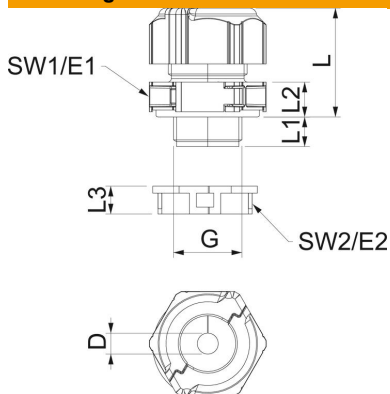

## Stamgegevens

Artikelnummer	2024948
Type	V-TEC TB20 11-14
Omschrijving 1	Deelbare Wartel
Omschrijving 2	met dichtring 1 kabel
Fabrikant	OBO
Dimensie	M20
Kleur	lichtgrijs
Materiaal	Polycarbonaat
Kleinste verkoop-eenheid	5
Eenheid van hoeveelheid	Stuk
Gewicht	1,853 kg
Eenheid gewicht	kg/100 paar

# Technische fiche

Deelbare wartel, dichtingsinzetstuk, 1 kabel, lichtgrijs

Artikelnummer: 2024948

## Afmetingen

Lengte	30 mm
Breedte	29 mm
Hoogte	40 mm
Maat D	14 mm
Maat E1 (mm)	33,5 mm
Maat E2	30 mm
Afmeting G	M20x1,5 mm
Maat L	30 mm
Afmeting L max.	30,5 mm
Afmeting L min.	24,5 mm
Maat L1	10 mm
Maat L2	8,5 mm
Maat L3	8 mm

## Technische gegevens

Aantal boringen	1
Soort afdichting	Dichtring
Uitvoering	recht
Doorbuigbescherming	nee
Afdichtbereik D max.	15,5 mm
Afdichtbereik D min.	11,5 mm
Explosiebeveiligd	nee
Wartel voor platte kabel	nee
moelijk ontvlambaar	volgens VDE 0471/DIN 695 deel 2-1, testtemperatuur 650°C
Voor Ex-zone	zonder
voor Ex-zone gas	zonder
voor Ex-zone stof	zonder
Schroefdraad	M20 x 1,5
Soort schroefdraad	Metrisch
Lengte schroefdraad	10 mm
Nominale schroefdraadmaat	20
Spoed	1,5 mm
glasvezelversterkt	nee
Halogeenvrij	ja
Instabiel draaimoment	2 Nm
Meervoudig dichtingsinzetstuk	nee
Met borgmoer	ja
slagvast	ja
Sleutelwijdte 1	30 mm
Sleutelwijdte 2	27 mm
Beschermingsgraad	IP67
Deelbare wartel	ja
Temperatuurbereik max.	80 °C
Temperatuurbereik min.	-20 °C
Treklastingsmogelijkheid	nee