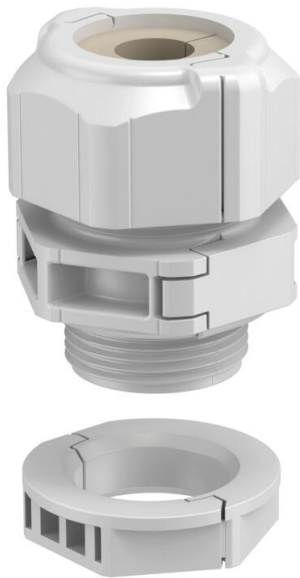

# Technische fiche

Deelbare wartel, dichtingsinzetstuk, 1 kabel, lichtgrijs

Artikelnummer: 2024948

De deelbare kabelwartel V-TEC-TB waarborgt net zoals alle V-TEC wartels een betrouwbare afdichting van de kabels. De installatie van bijvoorbeeld prefab kabels of functieleidingen is dankzij de deelbaarheid van de kabelwartel probleemloos en snel mogelijk.

De V-TEC TB is ook onverslaanbaar bij het hermonteren van een bestaande installatie of als "reparatiewartel", omdat hij kan worden geïnstalleerd zonder de voorgeïnstalleerde kabels te demonteren en zonder de lopende productie te onderbreken.

De verschillende dichtingsinzetstukken maken een kabelafdichting van uiteenlopende kabeldiameters overeenkomstig het gekozen dichtingsinzetstuk mogelijk. Een ideaal hulpmiddel is de spreidtang, met behulp waarvan het dichtingsinzetstuk kan worden geopend. Daardoor gaat het plaatsen van de afzonderlijke kabels eenvoudig en snel.

De schroefkoppelsset bestaat uit een tussensteun, een dopmoer en de afdichting. De gedeelde borgmoer is natuurlijk ook meegeleverd.

**PC** Polycarbonaat