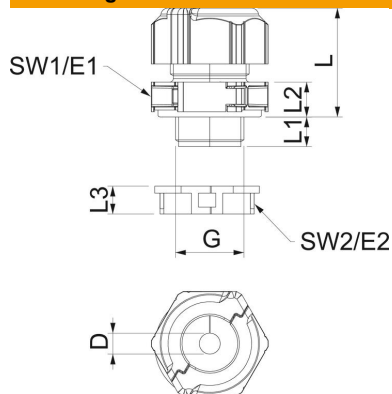

## Stamgegevens

Artikelnummer	2024946
Type	V-TEC TB20 09-13
Omschrijving 1	Deelbare Wartel
Omschrijving 2	met dichtring 1 kabel
Fabrikant	OBO
Dimensie	M20
Kleur	lichtgrijs
Materiaal	Polycarbonaat
Kleinste verkoop-eenheid	5
Eenheid van hoeveelheid	Stuk
Gewicht	1,973 kg
Eenheid gewicht	kg/100 paar

# Technische fiche

Deelbare wartel, dichtingsinzetstuk, 1 kabel, lichtgrijs

Artikelnummer: 2024946

## Afmetingen

Lengte	30 mm
Breedte	29 mm
Hoogte	40 mm
Maat D	13 mm
Maat E1 (mm)	33,5 mm
Maat E2	30 mm
Afmeting G	M20x1,5 mm
Maat L	30 mm
Afmeting L max.	30,5 mm
Afmeting L min.	24,5 mm
Maat L1	10 mm
Maat L2	8,5 mm
Maat L3	8 mm

## Technische gegevens

Aantal boringen	1
Soort afdichting	Dichtring
Uitvoering	recht
Doorbuigbescherming	nee
Afdichtbereik D max.	13 mm
Afdichtbereik D min.	9 mm
Explosiebeveiligd	nee
Wartel voor platte kabel	nee
moelijk ontvlambaar	volgens VDE 0471/DIN 695 deel 2-1, testtemperatuur 650°C
Voor Ex-zone	zonder
voor Ex-zone gas	zonder
voor Ex-zone stof	zonder
Schroefdraad	M20 x 1,5
Soort schroefdraad	Metrisch
Lengte schroefdraad	10 mm
Nominale schroefdraadmaat	20
Spoed	1,5 mm
glasvezelversterkt	nee
Halogeenvrij	ja
Instabiel draaimoment	2 Nm
Meervoudig dichtingsinzetstuk	nee
Met borgmoer	ja
slagvast	ja
Sleutelwijdte 1	30 mm
Sleutelwijdte 2	27 mm
Beschermingsgraad	IP67
Deelbare wartel	ja
Temperatuurbereik max.	80 °C
Temperatuurbereik min.	-20 °C
Treklastingsmogelijkheid	nee