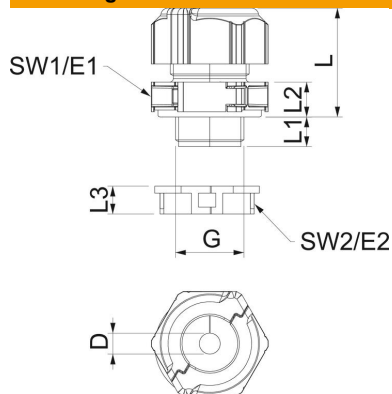

De verschillende dichtingsinzetstukken maken een kabelafdichting van uiteenlopende kabeldiameters overeenkomstig het gekozen dichtingsinzetstuk mogelijk. Een ideaal hulpmiddel is de spreidtang, met behulp waarvan het dichtingsinzetstuk kan worden geopend. Daardoor gaat het plaatsen van de afzonderlijke kabels eenvoudig en snel.

De schroefkoppelsset bestaat uit een tussensteun, een dopmoer en de afdichting. De gedeelde borgmoer is natuurlijk ook meegeleverd.

PC Polycarbonaat

Stamgegevens

Artikelnummer	2024944
Type	V-TEC TB20 08-10
Omschrijving 1	Deelbare Wartel
Omschrijving 2	met dichtring 1 kabel
Fabrikant	OBO
Dimensie	M20
Kleur	lichtgrijs
Materiaal	Polycarbonaat
Kleinste verkoop-eenheid	5
Eenheid van hoeveelheid	Stuk
Gewicht	2,063 kg
Eenheid gewicht	kg/100 paar

Technische fiche

Deelbare wartel, dichtingsinzetstuk, 1 kabel, lichtgrijs

Artikelnummer: 2024944

Afmetingen

Lengte	30 mm
Breedte	29 mm
Hoogte	40 mm
Maat D	10 mm
Maat E1 (mm)	33,5 mm
Maat E2	30 mm
Afmeting G	M20x1,5 mm
Maat L	30 mm
Afmeting L max.	30,5 mm
Afmeting L min.	24,5 mm
Maat L1	10 mm
Maat L2	8,5 mm
Maat L3	8 mm

Technische gegevens

Aantal boringen	1
Soort afdichting	Dichtring
Uitvoering	recht
Doorbuigbescherming	nee
Afdichtbereik D max.	10,5 mm
Afdichtbereik D min.	8 mm
Explosiebeveiligd	nee
Wartel voor platte kabel	nee
moelijk ontvlambaar	volgens VDE 0471/DIN 695 deel 2-1, testtemperatuur 650°C
Voor Ex-zone	zonder
voor Ex-zone gas	zonder
voor Ex-zone stof	zonder
Schroefdraad	M20 x 1,5
Soort schroefdraad	Metrisch
Lengte schroefdraad	10 mm
Nominale schroefdraadmaat	20
Spoed	1,5 mm
glasvezelversterkt	nee
Halogeenvrij	ja
Instabiel draaimoment	2 Nm
Meervoudig dichtingsinzetstuk	nee
Met borgmoer	ja
slagvast	ja
Sleutelwijdte 1	30 mm
Sleutelwijdte 2	27 mm
Beschermingsgraad	IP67
Deelbare wartel	ja
Temperatuurbereik max.	80 °C
Temperatuurbereik min.	-20 °C
Treklastingsmogelijkheid	nee