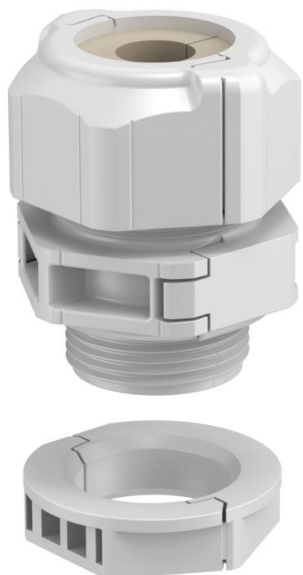

Technische fiche

Deelbare wartel, dichtingsinzetstuk, 1 kabel, lichtgrijs

Artikelnummer: 2024944

De deelbare kabelwartel V-TEC-TB waarborgt net zoals alle V-TEC wartels een betrouwbare afdichting van de kabels. De installatie van bijvoorbeeld prefab kabels of functieleidingen is dankzij de deelbaarheid van de kabelwartel probleemloos en snel mogelijk.

De V-TEC TB is ook onverslaanbaar bij het hermonteren van een bestaande installatie of als "reparatiewartel", omdat hij kan worden geïnstalleerd zonder de voorgeïnstalleerde kabels te demonteren en zonder de lopende productie te onderbreken.

De verschillende dichtingsinzetstukken maken een kabelafdichting van uiteenlopende kabeldiameters overeenkomstig het gekozen dichtingsinzetstuk mogelijk. Een ideaal hulpmiddel is de spreidtang, met behulp waarvan het dichtingsinzetstuk kan worden geopend. Daardoor gaat het plaatsen van de afzonderlijke kabels eenvoudig en snel.

De schroefkoppelsset bestaat uit een tussensteun, een dopmoer en de afdichting. De gedeelde borgmoer is natuurlijk ook meegeleverd.

PC Polycarbonaat

Stamgegevens

Artikelnummer	2024944
Type	V-TEC TB20 08-10
Omschrijving 1	Deelbare Wartel
Omschrijving 2	met dichtring 1 kabel
Fabrikant	OBO
Dimensie	M20
Kleur	lichtgrijs
Materiaal	Polycarbonaat
Kleinste verkoop-eenheid	5
Eenheid van hoeveelheid	Stuk
Gewicht	2,063 kg
Eenheid gewicht	kg/100 paar