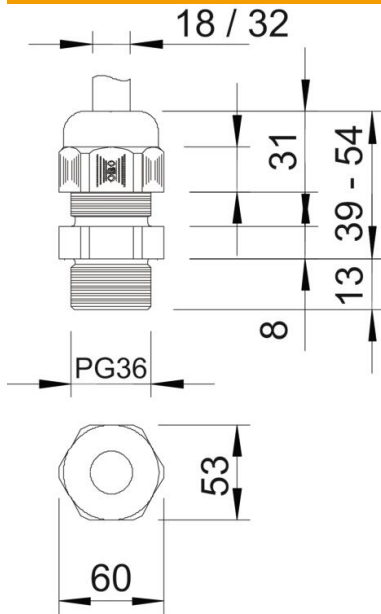

PA Polyamide

Stamgegevens

Artikelnummer	2022680
Type	V-TEC PG36 SGR
Omschrijving 1	Wartel
Fabrikant	OBO
Dimensie	PG36
Kleur	zilvergrijs; RAL 7001
Materiaal	Polyamide
Kleinste verkoop-eenheid	10
Eenheid van hoeveelheid	Stuk
Gewicht	6,04 kg
Eenheid gewicht	kg/100 paar

Technische fiche

Wartel, PG-schroefdraad, zilvergrijs

Artikelnummer: 2022680

Afmetingen

Afmeting e	60 mm
Afmeting L max.	54 mm
Afmeting L min.	39 mm
Maat L1	13 mm
Maat L2	8 mm
Maat L3	31 mm

Technische gegevens

Soort afdichting	Dichtring
Uitvoering	recht
Doorbuigbescherming	nee
Afdichtbereik D max.	32 mm
Afdichtbereik D min.	18 mm
Explosiebeveiligd	nee
Wartel voor platte kabel	nee
Voor Ex-zone	zonder
voor Ex-zone gas	zonder
voor Ex-zone stof	zonder
Schroefdraad	Pg 36
Soort schroefdraad	Pg
Lengte schroefdraad	13 mm
Nominale schroefdraadmaat	36
Spoed	1,41 mm
glasvezelversterkt	nee
Halogeenvrij	ja
Instabiel draaimoment	5 Nm
Meervoudig dichtingsinzetstuk	nee
Met borgmoer	nee
slagvast	nee
Sleutelwijdte	53
Beschermingsgraad	IP68
Zeskant hoekmaat	60 mm
Deelbare wartel	nee
Temperatuurbereik max.	65 °C

Technische fiche

Wartel, PG-schroefdraad, zilvergrijs

Artikelnummer: 2022680

Technische gegevens

Temperatuurbereik min.	-20 °C
Trekontl. en torsiebeveiliging D2 max.	32 mm
Trekontl. en torsiebeveiliging D2 min.	20 mm
Trekontlastingsmogelijkheid	ja