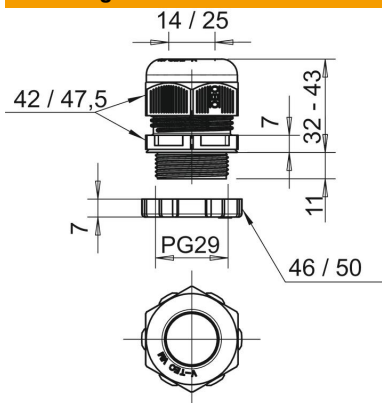

Artikelnummer	2024667
Type	V-TEC PG29+ LGR
Omschrijving 1	Wartel
Omschrijving 2	met tegenmoer
Fabrikant	OBO
Dimensie	PG29
Kleur	lichtgrijs; RAL 7035
Materiaal	Polyamide
Kleinste verkoop-eenheid	20
Eenheid van hoeveelheid	Stuk
Gewicht	5,12 kg
Eenheid gewicht	kg/100 paar

Technische fiche

Wartelsysteem, PG-schroefdraad, set met tegenmoer, licht-grijs

Artikelnummer: 2024667

Afmetingen

Maat E1 (mm)	47,5 mm
Maat E2	50 mm
Afmeting L max.	43 mm
Afmeting L min.	32 mm
Maat L1	11 mm
Maat L2	7 mm
Maat L3	7 mm

Technische gegevens

Soort afdichting	Dichtring
Uitvoering	recht
Doorbuigbescherming	nee
Afdichtbereik D max.	25 mm
Afdichtbereik D min.	14 mm
Explosiebeveiligd	nee
Wartel voor platte kabel	nee
Voor Ex-zone	zonder
voor Ex-zone gas	zonder
voor Ex-zone stof	zonder
Schroefdraad	Pg 29
Soort schroefdraad	Pg
Lengte schroefdraad	11 mm
Nominale schroefdraadmaat	29
Spoed	1,5 mm
glasvezelversterkt	nee
Halogeenvrij	ja
Meervoudig dichtingsinzetstuk	nee
Met borgmoer	ja
slagvast	nee
Sleutelwijdte 1	42 mm
Sleutelwijdte 2	46 mm
Beschermingsgraad	IP68
Zeskant hoekmaat	47,5 mm
Deelbare wartel	nee
Temperatuurbereik max.	65 °C
Temperatuurbereik min.	-20 °C
Trekontl. en torsiebeveiliging D2 max.	25 mm
Trekontl. en torsiebeveiliging D2 min.	17 mm
Trekontlastingsmogelijkheid	ja