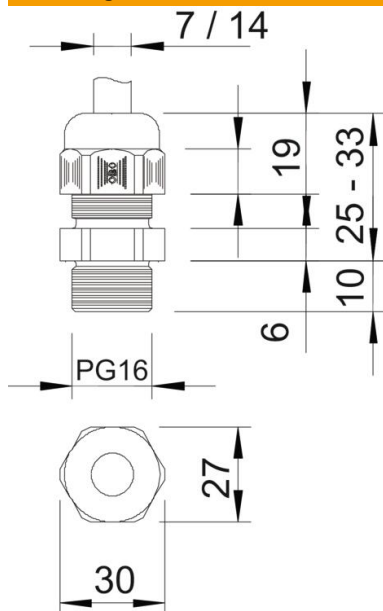

PA Polyamide

Stamgegevens

Artikelnummer	2022656
Type	V-TEC PG16 SGR
Omschrijving 1	Wartel
Fabrikant	OBO
Dimensie	PG16
Kleur	zilvergrijs; RAL 7001
Materiaal	Polyamide
Kleinste verkoop-eenheid	25
Eenheid van hoeveelheid	Stuk
Gewicht	1,38 kg
Eenheid gewicht	kg/100 paar

Technische fiche

Wartel, PG-schroefdraad, zilvergrijs

Artikelnummer: 2022656

Afmetingen

Afmeting e	30 mm
Afmeting L max.	33 mm
Afmeting L min.	25 mm
Maat L1	10 mm
Maat L2	6 mm
Maat L3	19 mm

Technische gegevens

Soort afdichting	Dichtring
Uitvoering	recht
Doorbuigbescherming	nee
Afdichtbereik D max.	14 mm
Afdichtbereik D min.	7 mm
Explosiebeveiligd	nee
Wartel voor platte kabel	nee
Voor Ex-zone	zonder
voor Ex-zone gas	zonder
voor Ex-zone stof	zonder
Schroefdraad	Pg 16
Soort schroefdraad	Pg
Lengte schroefdraad	10 mm
Nominale schroefdraadmaat	16
Spoed	1,41 mm
glasvezelversterkt	nee
Halogeenvrij	ja
Instabiel draaimoment	3,67 Nm
Meervoudig dichtingsinzetstuk	nee
Met borgmoer	nee
slagvast	nee
Sleutelwijdte	27
Beschermingsgraad	IP68
Zeskant hoekmaat	30 mm
Deelbare wartel	nee
Temperatuurbereik max.	65 °C

Technische fiche

Wartel, PG-schroefdraad, zilvergrijs

Artikelnummer: 2022656

Technische gegevens

Temperatuurbereik min.	-20 °C
Trekontl. en torsiebeveiliging D2 max.	14 mm
Trekontl. en torsiebeveiliging D2 min.	7 mm
Trekontlastingsmogelijkheid	ja