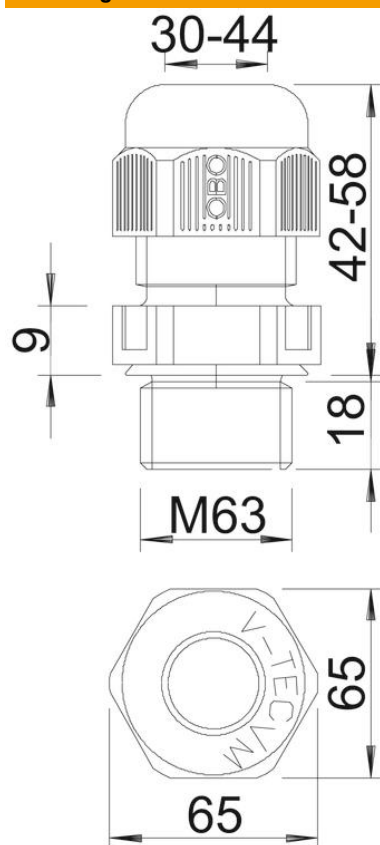

Technische fiche

Wartel, metrische schroefdraad, lichtgrijs

Artikelnummer: 2022494

Wartelsysteem met metrische schroefdraad in dopmoerconstructie, voor kabelaanluitdozen, behuizing en verdeelkasten voor particuliere en industriële toepassingen. Met trektoetsing en geïntegreerde afdichtingslip, getest conform NEN-EN-IEC 62444. Beschermingsklasse IP68. Te gebruiken van -20 °C tot +65 °C.

Tabelkolom D: afdichtingsbereik volgens VDE 0619, waar geen trektoetsing noodzakelijk is

Tabelkolom D2: afdichtingsbereik inclusief trektoetsing en verdraaiing conform VDE 0619

PA Polyamide

Stamgegevens

Artikelnummer	2022494
Type	V-TEC M63 LGR
Omschrijving 1	Wartel
Omschrijving 2	metrisch
Fabrikant	OBO
Dimensie	M63
Kleur	lichtgrijs; RAL 7035
Materiaal	Polyamide
Kleinste verkoop-eenheid	5
Eenheid van hoeveelheid	Stuk
Gewicht	9,66 kg
Eenheid gewicht	kg/100 paar

Technische fiche

Wartel, metrische schroefdraad, lichtgrijs

Artikelnummer: 2022494

Afmetingen

Afmeting L max.	58 mm
Afmeting L min.	42 mm
Maat L1	18 mm
Maat L2	9 mm
Maat L3	33 mm
Maat L4	19,5 mm

Technische gegevens

Soort afdichting	Dichtring
Uitvoering	recht
Doorbuigbescherming	nee
Afdichtbereik D max.	44 mm
Afdichtbereik D min.	30 mm
Explosiebeveiligd	nee
Wartel voor platte kabel	nee
Voor Ex-zone	zonder
Schroefdraad	M63 x 1,5
Soort schroefdraad	Metrisch
glasvezelversterkt	nee
Halogeenvrij	ja
Meervoudig dichtingsinzetstuk	nee
Met borgmoer	nee
slagvast	nee
Sleutelwijdte	65
Beschermingsgraad	IP68
Temperatuurbereik max.	65 °C