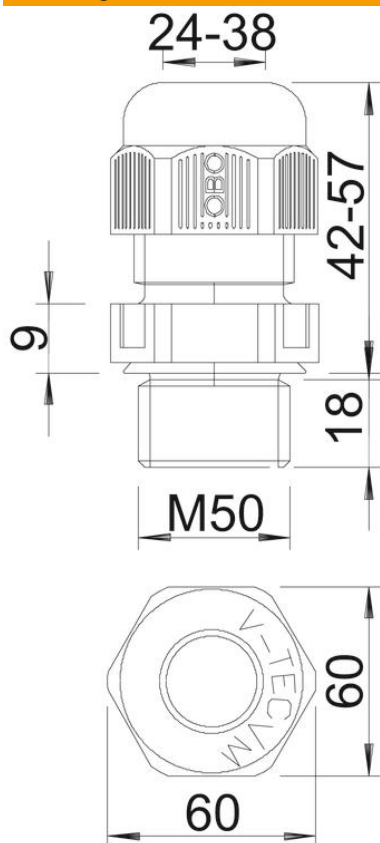

Technische fiche

Wartel, metrische schroefdraad, lichtgrijs

Artikelnummer: 2022486

Wartelsysteem met metrische schroefdraad in dopmoerconstructie, voor kabelaanluitdozen, behuizing en verdeelkasten voor particuliere en industriële toepassingen. Met trektoetsing en geïntegreerde afdichtingslip, getest conform NEN-EN-IEC 62444. Beschermingsklasse IP68. Te gebruiken van -20 °C tot +65 °C.

Tabelkolom D: afdichtingsbereik volgens VDE 0619, waar geen trektoetsing noodzakelijk is

Tabelkolom D2: afdichtingsbereik inclusief trektoetsing en verdraaiing conform VDE 0619

PA Polyamide

Stamgegevens

Artikelnummer	2022486
Type	V-TEC M50 LGR
Omschrijving 1	Wartel
Omschrijving 2	metrisch
Fabrikant	OBO
Dimensie	M50
Kleur	lichtgrijs; RAL 7035
Materiaal	Polyamide
Kleinste verkoop-eenheid	5
Eenheid van hoeveelheid	Stuk
Gewicht	9,2 kg
Eenheid gewicht	kg/100 paar

Technische fiche

Wartel, metrische schroefdraad, lichtgrijs

Artikelnummer: 2022486

Afmetingen

Afmeting L max.	57 mm
Afmeting L min.	42 mm
Maat L1	18 mm
Maat L2	9 mm
Maat L3	32,5 mm
Maat L4	19 mm

Technische gegevens

Soort afdichting	Dichtring
Uitvoering	recht
Doorbuigbescherming	nee
Afdichtbereik D max.	38 mm
Afdichtbereik D min.	24 mm
Explosiebeveiligd	nee
Wartel voor platte kabel	nee
Voor Ex-zone	zonder
Schroefdraad	M50 x 15
Soort schroefdraad	Metrisch
glasvezelversterkt	nee
Halogeenvrij	ja
Meervoudig dichtingsinzetstuk	nee
Met borgmoer	nee
slagvast	nee
Sleutelwijdte	60
Beschermingsgraad	IP68
Temperatuurbereik max.	65 °C