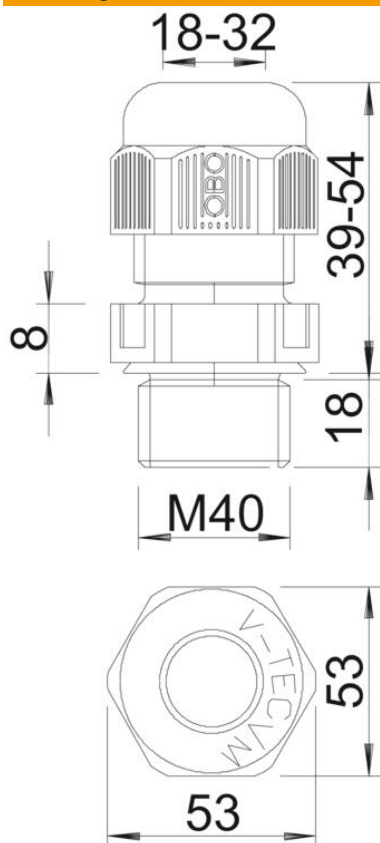

Tabelkolom D: afdichtingsbereik volgens VDE 0619, waar geen trektoetsing noodzakelijk is

Tabelkolom D2: afdichtingsbereik inclusief trektoetsing en verdraaiing conform VDE 0619

PA Polyamide

## Stamgegevens

Artikelnummer	2022397
Type	V-TEC M40 LGR
Omschrijving 1	Wartel
Omschrijving 2	metrisch
Fabrikant	OBO
Dimensie	M40
Kleur	lichtgrijs; RAL 7035
Materiaal	Polyamide
Kleinste verkoop-eenheid	10
Eenheid van hoeveelheid	Stuk
Gewicht	7,5 kg
Eenheid gewicht	kg/100 paar

## Afmetingen

Afmeting L max.	54 mm
Afmeting L min.	39 mm
Maat L1	18 mm
Maat L2	8 mm
Maat L3	31 mm
Maat L4	18 mm

## Technische gegevens

Soort afdichting	Dichtring
Uitvoering	recht
Doorbuigbescherming	nee
Afdichtbereik D max.	32 mm
Afdichtbereik D min.	18 mm
Explosiebeveiligd	nee
Wartel voor platte kabel	nee
Voor Ex-zone	zonder
Schroefdraad	M40 x 1,5
Soort schroefdraad	Metrisch
glasvezelversterkt	nee
Halogeenvrij	ja
Meervoudig dichtingsinzetstuk	nee
Met borgmoer	nee
slagvast	nee
Sleutelwijdte	53
Beschermingsgraad	IP68
Temperatuurbereik max.	65 °C