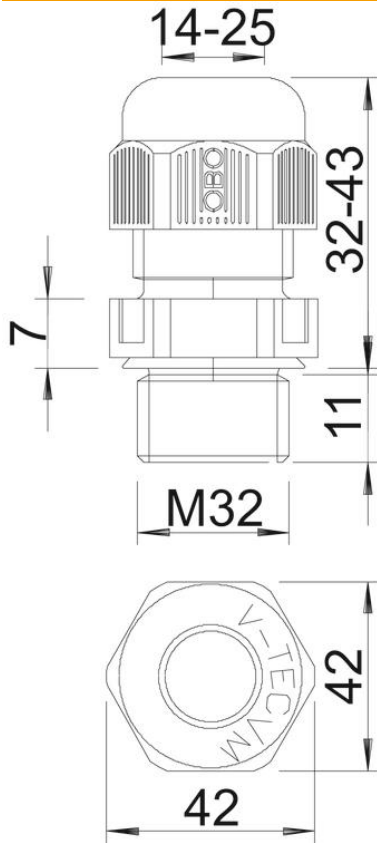

Technische fiche

Wartel, metrische schroefdraad, lichtgrijs

Artikelnummer: 2022370

Wartelsysteem met metrische schroefdraad in dopmoerconstructie, voor kabelaanluitdozen, behuizing en verdeelkasten voor particuliere en industriële toepassingen. Met trektoetsing en geïntegreerde afdichtingslip, getest conform NEN-EN-IEC 62444. Beschermingsklasse IP68. Te gebruiken van -20 °C tot +65 °C.

Tabelkolom D: afdichtingsbereik volgens VDE 0619, waar geen trektoetsing noodzakelijk is

Tabelkolom D2: afdichtingsbereik inclusief trektoetsing en verdraaiing conform VDE 0619

PA Polyamide

Stamgegevens

Artikelnummer	2022370
Type	V-TEC M32 LGR
Omschrijving 1	Wartel
Omschrijving 2	metrisch
Fabrikant	OBO
Dimensie	M32
Kleur	lichtgrijs; RAL 7035
Materiaal	Polyamide
Kleinste verkoop-eenheid	20
Eenheid van hoeveelheid	Stuk
Gewicht	3,9 kg
Eenheid gewicht	kg/100 paar

Technische fiche

Wartel, metrische schroefdraad, lichtgrijs

Artikelnummer: 2022370

Afmetingen

Afmeting L max.	43 mm
Afmeting L min.	32 mm
Maat L1	11 mm
Maat L2	7 mm
Maat L3	24,5 mm
Maat L4	14 mm

Technische gegevens

Soort afdichting	Dichtring
Uitvoering	recht
Doorbuigbescherming	nee
Afdichtbereik D max.	25 mm
Afdichtbereik D min.	14 mm
Explosiebeveiligd	nee
Wartel voor platte kabel	nee
Voor Ex-zone	zonder
Schroefdraad	M32 x 1,5
Soort schroefdraad	Metrisch
glasvezelversterkt	nee
Halogeenvrij	ja
Meervoudig dichtingsinzetstuk	nee
Met borgmoer	nee
slagvast	nee
Sleutelwijdte	42
Beschermingsgraad	IP68
Temperatuurbereik max.	65 °C