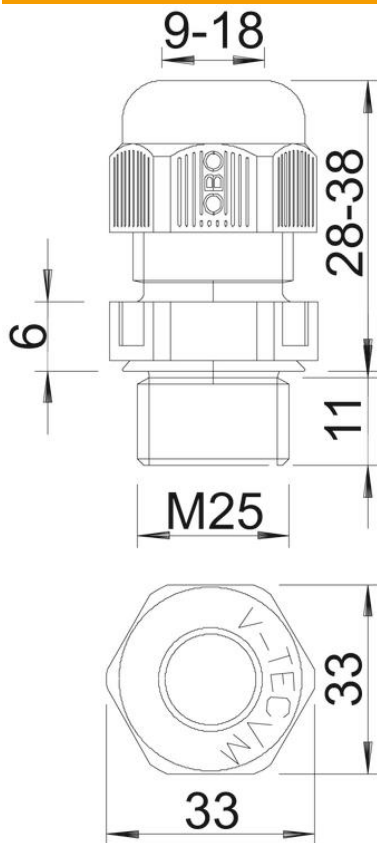

Technische fiche

Wartel, metrische schroefdraad, lichtgrijs

Artikelnummer: 2022362

Wartelsysteem met metrische schroefdraad in dopmoerconstructie, voor kabelaanluitdozen, behuizing en verdeelkasten voor particuliere en industriële toepassingen. Met trektoetsing en geïntegreerde afdichtingslip, getest conform NEN-EN-IEC 62444. Beschermingsklasse IP68. Te gebruiken van -20 °C tot +65 °C.

Tabelkolom D: afdichtingsbereik volgens VDE 0619, waar geen trektoetsing noodzakelijk is

Tabelkolom D2: afdichtingsbereik inclusief trektoetsing en verdraaiing conform VDE 0619

PA Polyamide

Stamgegevens

Artikelnummer	2022362
Type	V-TEC M25 LGR
Omschrijving 1	Wartel
Omschrijving 2	metrisch
Fabrikant	OBO
Dimensie	M25
Kleur	lichtgrijs; RAL 7035
Materiaal	Polyamide
Kleinste verkoop-eenheid	25
Eenheid van hoeveelheid	Stuk
Gewicht	2,35 kg
Eenheid gewicht	kg/100 paar

Technische fiche

Wartel, metrische schroefdraad, lichtgrijs

Artikelnummer: 2022362

Afmetingen

Afmeting L max.	38 mm
Afmeting L min.	28 mm
Maat L1	11 mm
Maat L2	6 mm
Maat L3	22 mm
Maat L4	12,5 mm

Technische gegevens

Soort afdichting	Dichtring
Uitvoering	recht
Doorbuigbescherming	nee
Afdichtbereik D max.	18 mm
Afdichtbereik D min.	9 mm
Explosiebeveiligd	nee
Wartel voor platte kabel	nee
Voor Ex-zone	zonder
Schroefdraad	M25 x 1,5
Soort schroefdraad	Metrisch
glasvezelversterkt	nee
Halogeenvrij	ja
Meervoudig dichtingsinzetstuk	nee
Met borgmoer	nee
slagvast	nee
Sleutelwijdte	33
Beschermingsgraad	IP68
Temperatuurbereik max.	65 °C