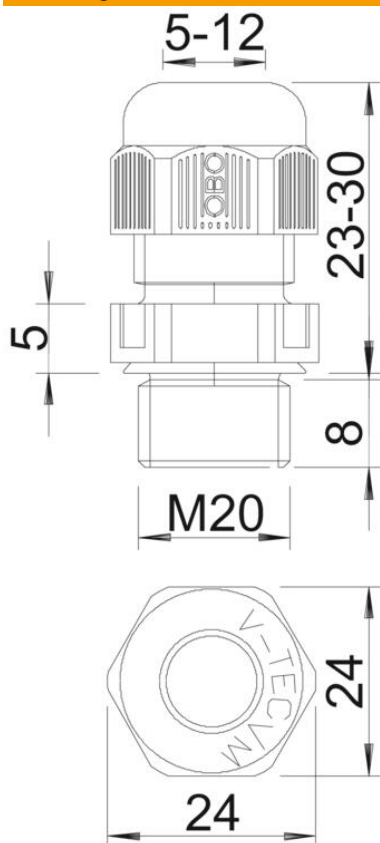

## Stamgegevens

Artikelnummer	2022354
Type	V-TEC M20 LGR
Omschrijving 1	Wartel
Omschrijving 2	metrisch
Fabrikant	OBO
Dimensie	M20
Kleur	lichtgrijs; RAL 7035
Materiaal	Polyamide
Kleinste verkoop-eenheid	50
Eenheid van hoeveelheid	Stuk
Gewicht	0,951 kg
Eenheid gewicht	kg/100 paar

# Technische fiche

Wartel, metrische schroefdraad, lichtgrijs

Artikelnummer: 2022354

## Afmetingen

Afmeting L max.	30 mm
Afmeting L min.	23 mm
Maat L1	9 mm
Maat L2	5 mm
Maat L3	18 mm
Maat L4	10,5 mm

## Technische gegevens

Soort afdichting	Dichtring
Uitvoering	recht
Doorbuigbescherming	nee
Afdichtbereik D max.	12 mm
Afdichtbereik D min.	5 mm
Explosiebeveiligd	nee
Wartel voor platte kabel	nee
Voor Ex-zone	zonder
Schroefdraad	M20 x 1,5
Soort schroefdraad	Metrisch
glasvezelversterkt	nee
Halogeenvrij	ja
Meervoudig dichtingsinzetstuk	nee
Met borgmoer	nee
slagvast	nee
Sleutelwijdte	24
Beschermingsgraad	IP68
Temperatuurbereik max.	65 °C