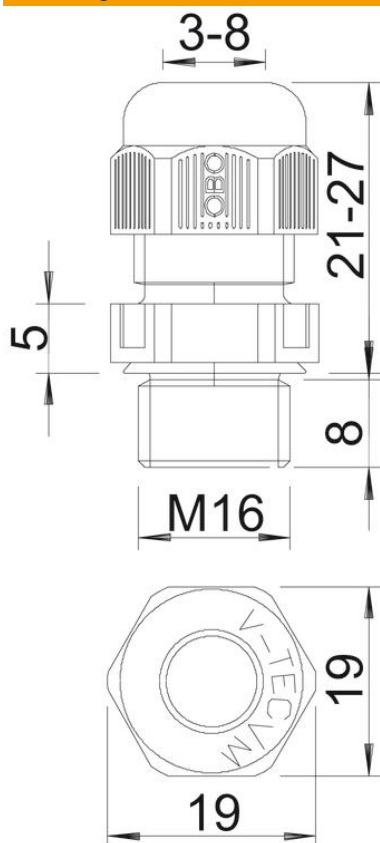

Tabelkolom D: afdichtingsbereik volgens VDE 0619, waar geen trektoetsing noodzakelijk is

Tabelkolom D2: afdichtingsbereik inclusief trektoetsing en verdraaiing conform VDE 0619

PA Polyamide

## Stamgegevens

Artikelnummer	2022346
Type	V-TEC M16 LGR
Omschrijving 1	Wartel
Omschrijving 2	metrisch
Fabrikant	OBO
Dimensie	M16
Kleur	lichtgrijs; RAL 7035
Materiaal	Polyamide
Kleinste verkoop-eenheid	50
Eenheid van hoeveelheid	Stuk
Gewicht	0,63 kg
Eenheid gewicht	kg/100 paar

## Afmetingen

Afmeting L max.	27 mm
Afmeting L min.	21 mm
Maat L1	8 mm
Maat L2	5 mm
Maat L3	15,5 mm
Maat L4	9 mm

## Technische gegevens

Soort afdichting	Dichtring
Uitvoering	recht
Doorbuigbescherming	nee
Afdichtbereik D max.	8 mm
Afdichtbereik D min.	2,5 mm
Explosiebeveiligd	nee
Wartel voor platte kabel	nee
Voor Ex-zone	zonder
Schroefdraad	M16 x 1,5
Soort schroefdraad	Metrisch
glasvezelversterkt	nee
Halogeenvrij	ja
Meervoudig dichtingsinzetstuk	nee
Met borgmoer	nee
slagvast	nee
Sleutelwijdte	19
Beschermingsgraad	IP68
Temperatuurbereik max.	65 °C