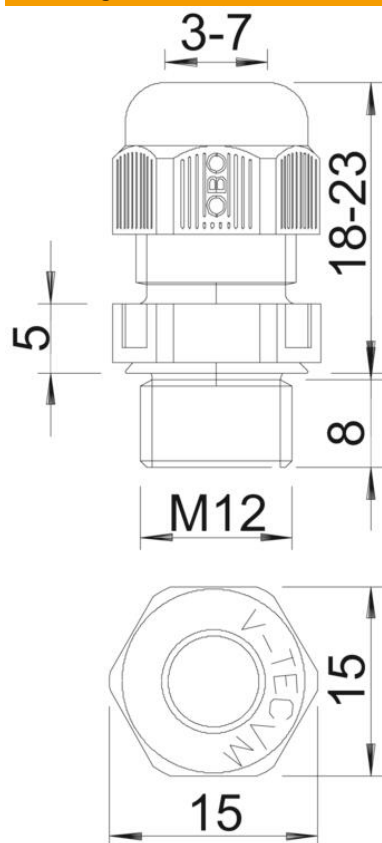

Technische fiche

Wartel, metrische schroefdraad, lichtgrijs

Artikelnummer: 2022338

Wartelsysteem met metrische schroefdraad in dopmoerconstructie, voor kabelaansluitdozen, behuizing en verdeelkasten voor particuliere en industriële toepassingen. Met trektoetsing en geïntegreerde afdichtingslip, getest conform NEN-EN-IEC 62444. Beschermingsklasse IP68. Te gebruiken van -20 °C tot +65 °C.

Tabelkolom D: afdichtingsbereik volgens VDE 0619, waar geen trektoetsing noodzakelijk is

Tabelkolom D2: afdichtingsbereik inclusief trektoetsing en verdraaiing conform VDE 0619

PA Polyamide

Stamgegevens

Artikelnummer	2022338
Type	V-TEC M12 LGR
Omschrijving 1	Wartel
Omschrijving 2	metrisch
Fabrikant	OBO
Dimensie	M12
Kleur	lichtgrijs; RAL 7035
Materiaal	Polyamide
Kleinste verkoop-eenheid	50
Eenheid van hoeveelheid	Stuk
Gewicht	0,36 kg
Eenheid gewicht	kg/100 paar

Technische fiche

Wartel, metrische schroefdraad, lichtgrijs

Artikelnummer: 2022338

Afmetingen

Afmeting L max.	23 mm
Afmeting L min.	18 mm
Maat L1	8 mm
Maat L2	5 mm
Maat L3	12,6 mm
Maat L4	7 mm

Technische gegevens

Soort afdichting	Dichtring
Uitvoering	recht
Doorbuigbescherming	nee
Afdichtbereik D max.	6,5 mm
Afdichtbereik D min.	2,5 mm
Explosiebeveiligd	nee
Wartel voor platte kabel	nee
Voor Ex-zone	zonder
Schroefdraad	M12 x 1,5
Soort schroefdraad	Metrisch
glasvezelversterkt	nee
Halogeenvrij	ja
Meervoudig dichtingsinzetstuk	nee
Met borgmoer	nee
slagvast	nee
Sleutelwijdte	15
Beschermingsgraad	IP68
Temperatuurbereik max.	65 °C