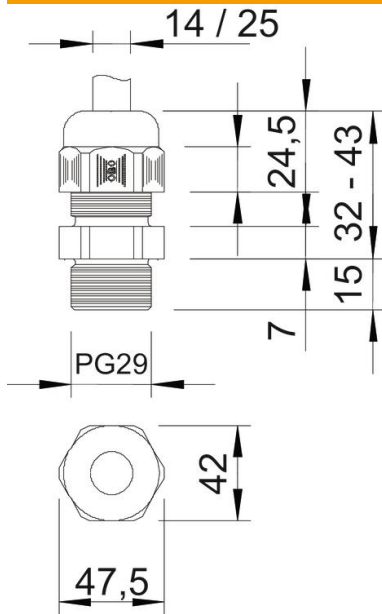

## Stamgegevens

Artikelnummer	2024233
Type	V-TEC L PG29 SGR
Omschrijving 1	Wartel
Omschrijving 2	met lange tap
Fabrikant	OBO
Dimensie	PG29
Kleur	zilvergrijs; RAL 7001
Materiaal	Polyamide
Kleinste verkoop-eenheid	20
Eenheid van hoeveelheid	Stuk
Gewicht	3,86 kg
Eenheid gewicht	kg/100 paar

# Technische fiche

Wartel, PG-schroefdraad lang, zilvergrijs

Artikelnummer: 2024233

## Afmetingen

Afmeting e	47,5 mm
Afmeting L max.	43 mm
Afmeting L min.	32 mm
Maat L1	15 mm
Maat L2	7 mm
Maat L3	24,5 mm

## Technische gegevens

Soort afdichting	Dichtring
Uitvoering	recht
Doorbuigbescherming	nee
Afdichtbereik D max.	25 mm
Afdichtbereik D min.	14 mm
Explosiebeveiligd	nee
Wartel voor platte kabel	nee
Voor Ex-zone	zonder
voor Ex-zone gas	zonder
voor Ex-zone stof	zonder
Schroefdraad	Pg 29
Soort schroefdraad	Pg
Lengte schroefdraad	15 mm
Nominale schroefdraadmaat	29
Spoed	1,5 mm
glasvezelversterkt	nee
Halogeenvrij	ja
Instabiel draaimoment	5 Nm
Meervoudig dichtingsinzetstuk	nee
Met borgmoer	nee
slagvast	nee
Sleutelwijdte	42
Beschermingsgraad	IP68
Zeskant hoekmaat	47,5 mm
Deelbare wartel	nee
Temperatuurbereik max.	65 °C
Temperatuurbereik min.	-20 °C