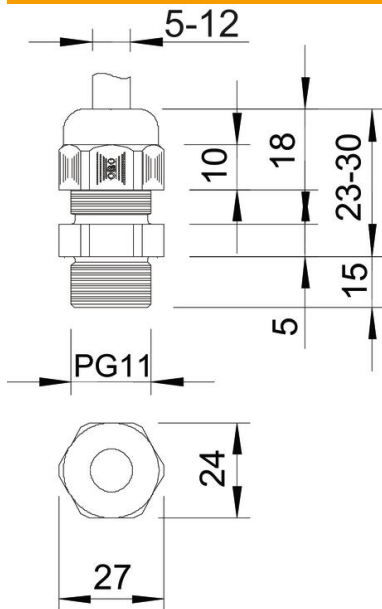

PA Polyamide

Stamgegevens

| | |
|--------------------------|----------------------|
| Artikelnummer | 2024314 |
| Type | V-TEC L PG13 LGR |
| Omschrijving 1 | Wartel |
| Omschrijving 2 | met lange tap |
| Fabrikant | OBO |
| Dimensie | PG13,5 |
| Kleur | lichtgrijs; RAL 7035 |
| Materiaal | Polyamide |
| Kleinste verkoop-eenheid | 50 |
| Eenheid van hoeveelheid | Stuk |
| Gewicht | 1,09 kg |
| Eenheid gewicht | kg/100 paar |

Technische fiche

Wartel, PG-schroefdraad lang, lichtgrijs

Artikelnummer: 2024314

Afmetingen

| | |
|-----------------|-------|
| Afmeting e | 27 mm |
| Afmeting L max. | 30 mm |
| Afmeting L min. | 23 mm |
| Maat L1 | 15 mm |
| Maat L2 | 5 mm |
| Maat L3 | 18 mm |

Technische gegevens

| | |
|-------------------------------|-----------|
| Soort afdichting | Dichtring |
| Uitvoering | recht |
| Doorbuigbescherming | nee |
| Afdichtbereik D max. | 12 mm |
| Afdichtbereik D min. | 5 mm |
| Explosiebeveiligd | nee |
| Wartel voor platte kabel | nee |
| Voor Ex-zone | zonder |
| voor Ex-zone gas | zonder |
| voor Ex-zone stof | zonder |
| Schroefdraad | Pg 13,5 |
| Soort schroefdraad | Pg |
| Lengte schroefdraad | 15 mm |
| Nominale schroefdraadmaat | 13,5 |
| Spoed | 1,5 mm |
| glasvezelversterkt | nee |
| Halogeenvrij | ja |
| Instabiel draaimoment | 2,5 Nm |
| Meervoudig dichtingsinzetstuk | nee |
| Met borgmoer | nee |
| slagvast | nee |
| Sleutelwijdte | 24 |
| Beschermingsgraad | IP68 |
| Zeskant hoekmaat | 27 mm |
| Deelbare wartel | nee |
| Temperatuurbereik max. | 65 °C |
| Temperatuurbereik min. | -20 °C |

Technische fiche

Wartel, PG-schroefdraad lang, lichtgrijs

Artikelnummer: 2024314

Technische gegevens

| | |
|--|-------|
| Trekontl. en torsiebeveiliging D2 max. | 12 mm |
| Trekontl. en torsiebeveiliging D2 min. | 6 mm |
| Trekontlastingsmogelijkheid | ja |