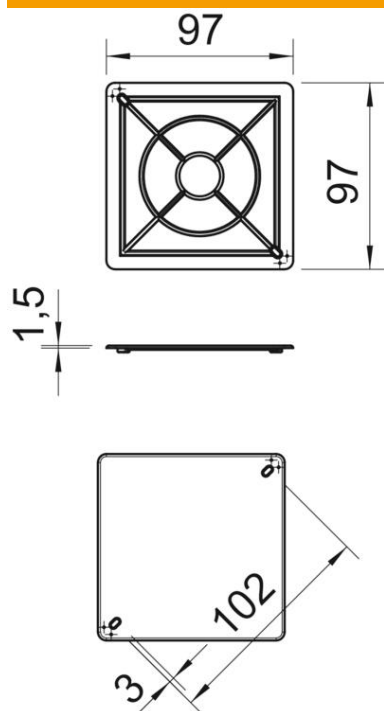

### Données sources

|                            |                               |
|----------------------------|-------------------------------|
| Référence                  | 2003240                       |
| Type                       | UV 80 D                       |
| Désignation 1              | Couvercle carré               |
| Désignation 2              | pour boîte encastrement béton |
| Fabricant                  | OBO                           |
| Dimension                  | 97x97x1,5                     |
| Coloris                    | blanc                         |
| Matériau                   | polystyrène                   |
| Unité d'emballage minimale | 10                            |
| Unité de mesure            | Pièces                        |
| Poids                      | 1,275 kg                      |
| Unité de poids             | kg/100 paires                 |

### Dimensions

|          |        |
|----------|--------|
| Longueur | 97 mm  |
| Largeur  | 97 mm  |
| Hauteur  | 1,5 mm |
| Cote A   | 102 mm |
| Cote B   | 97 mm  |
| Cote s   | 1,5 mm |