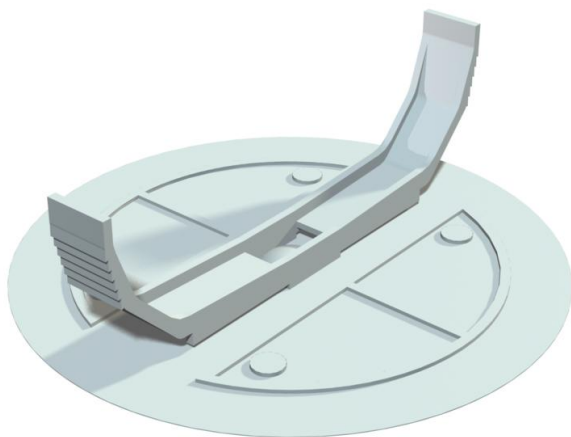

Fiche technique

Couvercle à ressort, 70 mm

Référence: 2003227

Couvercle avec ressort à expansion monté au centre, pour boîte de Ø 70 mm, bord du couvercle affleurant, surface rugueuse.

PS polystyrène

Données sources

Référence	2003227
Type	UV 70 FD
Désignation 1	Couvercle à ressort
Désignation 2	diamètre 70mm
Fabricant	OBO
Dimension	Ø84mm
Coloris	blanc
Matériau	polystyrène
Unité d'emballage minimale	25
Unité de mesure	Pièces
Poids	1,2 kg
Unité de poids	kg/100 paires

Dimensions

Hauteur	1 mm
---------	------

Fiche technique

Couvercle à ressort, 70 mm

Référence: 2003227

Caractéristiques techniques

Type de fixation	Couvercle à ressort
résistant aux flammes	selon la norme VDE 0471/DIN 695 partie 2-1, température de test 750 °C
forme	rond
Sans halogène	oui
Avec vis	non
Plombable	non