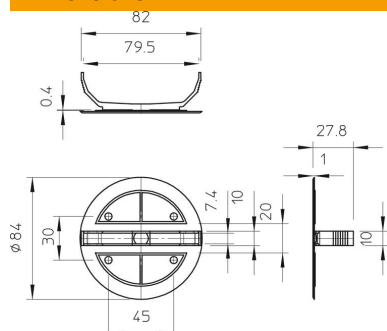

Fiche technique

Couvercle à ressort, 70 mm

Référence: 2003227

Couvercle avec ressort à expansion monté au centre, pour boîte de Ø 70 mm, bord du couvercle affleurant, surface rugueuse.

PS polystyrène

Données sources

Référence	2003227
Type	UV 70 FD
Désignation 1	Couvercle à ressort
Désignation 2	diamètre 70mm
Fabricant	OBO
Dimension	Ø84mm
Coloris	blanc
Matériau	polystyrène
Unité d'emballage minimale	25
Unité de mesure	Pièces
Poids	1,2 kg
Unité de poids	kg/100 paires

Dimensions

Hauteur	1 mm
---------	------

Fiche technique

Couvercle à ressort, 70 mm

Référence: 2003227

Caractéristiques techniques

Type de fixation	Couvercle à ressort
résistant aux flammes	selon la norme VDE 0471/DIN 695 partie 2-1, température de test 750 °C
forme	rond
Sans halogène	oui
Avec vis	non
Plombable	non