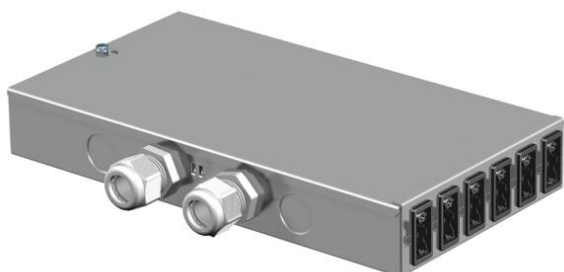

Technische fiche

Verdeelblok UVS met vaste aansluiting, normaal en speciaal circuit

Artikelnummer: 6108010

Energieverdelers voor krachtstroomtechniek met vaste aansluiting, uitgerust en voorbedraad.

Ingang: 2x draaistroomcircuit via een schroefloze, 5-polige steekkemmenblok voor aderdiameters 0,5 - 4 mm².

Uitgang: 12 zelfvergrendelende steekverbinders 3-polig in wit (6x) en zwart (6x), 16 A, type GST18i (connectordeel per draaistroomkring: 2 x L1, 2 x L2, 2 x L3).
Bedrading intern: PVC-aders H07V-U2,5.

St Staal

Stamgegevens

Artikelnummer	6108010
Type	UVS-6S6W2
Omschrijving 1	Ondervoerverdeler
Fabrikant	OBO
Materiaal	staal
Kleinste verkoop-eenheid	1
Eenheid van hoeveelheid	Stuk
Gewicht	146,1 kg
Eenheid gewicht	kg/100 paar

Technische gegevens

Aansluittype	Klemstuk
Aantal aftakkingen	12
Aantal ingangscircuits	2
Ingang	5-polig
Kleur steekverbindersysteem	Zwart/wit
Geschikt voor doorverbinding	nee
Doorsnede aansluitleiding	4 mm ²
Steekverbindersysteem systeemgebonden	ja