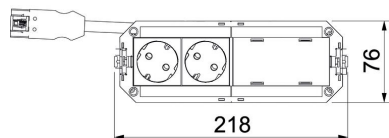

PVC aansluitkabel met tegenstekker, 3-polig, type WINSTA® MIDI.

PA Polyamide

Stamgegevens

Artikelnummer	7404615
Type	UTC4 W W2
Omschrijving 1	Univers. drager Connect WINSTA
Omschrijving 2	VDE, 2v. Wit
Fabrikant	OBO
Dimensie	208x76x45
Materiaal	Polyamide
Kleinste verkoop-eenheid	1
Eenheid van hoeveelheid	Stuk
Gewicht	30,7 kg
Eenheid gewicht	kg/100 paar

Technische fiche

UTC4 W met 2 contactdozen met randaarde, wit

Artikelnummer: 7404615

Afmetingen

Lengte	218 mm
Breedte	76 mm
Hoogte	60 mm

Technische gegevens

Aansluitleiding halogeenvrij	ja
Aantal inbouwbare apparaten	4
Uitvoering	2-voudig helder wit
Lengte kabel	300 mm
Doorsnede	2,5 mm ²
Insteeksysteem	WINSTA® MIDI
Steekverbindersysteem systeemgebonden	ja
Circuit	1
Systeemplengte	208 mm
Overspanningsbeveiliging	nee