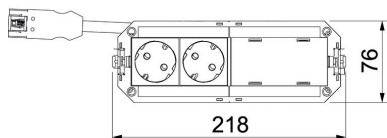

Câble de raccordement PVC avec fiche mâle triploaire, type WINSTA® MIDI. Le support universel prêt à raccorder UTC4 dispose de 2 prises de courant à contact de protection à 33° blanc pré-installées et 2 couvercles borgne pour le montage ultérieur de 2 dispositifs d'installation de la série Modul 45.

## Données sources

Référence	7404615
Type	UTC4 W W2
Désignation 1	Supp.universel Connect WINSTA
Désignation 2	VDE,double blanc
Fabricant	OBO
Dimension	208x76x45
Matériau	polyamide
Unité d'emballage minimale	1
Unité de mesure	Pièces
Poids	30,7 kg
Unité de poids	kg/100 paires

## Dimensions

Longueur	218 mm
Largeur	76 mm
Hauteur	60 mm

## Caractéristiques techniques

Câble de raccordement sans halogène	oui
Nombre d'appareillages montables	4
Modèle	Double blanc pur
Longueur de câble	300 mm
Section transversale du câble	2,5 mm <sup>2</sup>
Système enfichable	WINSTA MIDI
Système de connecteur à fiche lié au système	oui
Circuit électrique	1
Longueur du système	208 mm
Protection contre les surtensions	non