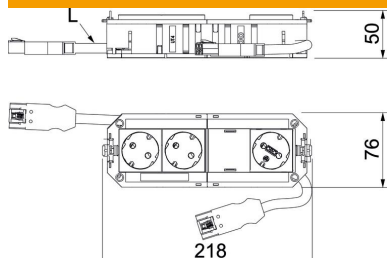

### Données sources

Référence	7404623
Type	UTC4 W OR2GN1
Désignation 1	Supp.universel Connect WINSTA
Désignation 2	VDE,double orange,simple vert
Fabricant	OBO
Dimension	208x76x45
Matériau	polyamide
Unité d'emballage minimale	1
Unité de mesure	Pièces
Poids	43,8 kg
Unité de poids	kg/100 paires

## Dimensions

Longueur	218 mm
Largeur	76 mm
Hauteur	60 mm