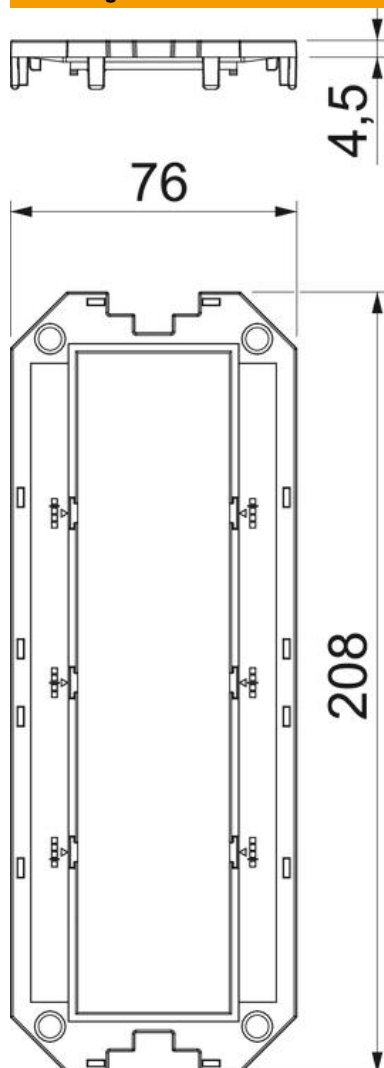

# Technische fiche

Afdekplaat voor universele drager UT4, inbouwopening voor Module 45®

Artikelnummer: 7408763

Afdekplaat voor de inbouw van 4 Module 45

10 montagebruggen UT34T voor de installatie van afzonderlijke apparaten of contactdooscombinaties bij de levering inbegrepen.

## Stamgegevens

Artikelnummer	7408763
Type	UT4 P4
Omschrijving 1	Afdekplaat
Omschrijving 2	voor UT4, 4 Modul45
Fabrikant	OBO
Dimensie	208x76x4
Kleur	grafietzwart; RAL 9011
Materiaal	Polyamide
Kleinste verkoop-eenheid	10
Eenheid van hoeveelheid	Stuk
Gewicht	3,1 kg
Eenheid gewicht	kg/100 paar

# Technische fiche

Afdekplaat voor universele drager UT4, inbouwopening voor Module 45®

Artikelnummer: 7408763

## Afmetingen

Lengte 208 mm