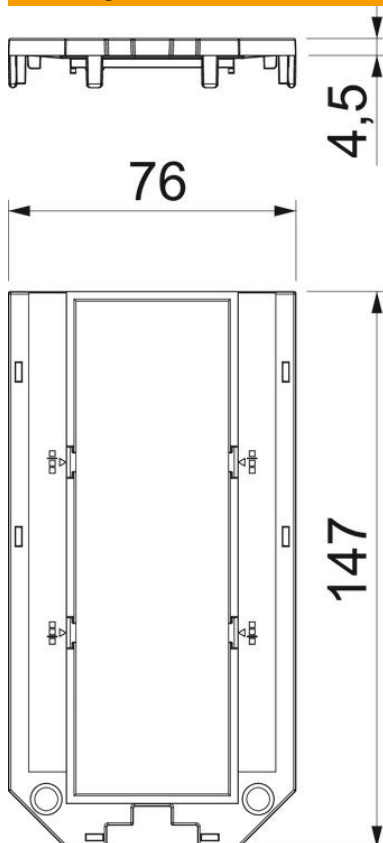

Technische fiche

Afdekplaat voor universele drager UT4, inbouwopening voor Module 45®

Artikelnummer: 7408761

Afdekplaat voor de inbouw van 3 Module 45.

10 montagebruggen UT34T voor de installatie van afzonderlijke apparaten of contactdooscombinaties inbegrepen in de levering.

PA Polyamide

Stamgegevens

| | |
|--------------------------|------------------------|
| Artikelnummer | 7408761 |
| Type | UT4 P3 |
| Omschrijving 1 | Afdekplaat |
| Omschrijving 2 | voor UT4, 3 Modul45 |
| Fabrikant | OBO |
| Dimensie | 147x76x4 |
| Kleur | grafietzwart; RAL 9011 |
| Materiaal | Polyamide |
| Kleinste verkoop-eenheid | 10 |
| Eenheid van hoeveelheid | Stuk |
| Gewicht | 1,9 kg |
| Eenheid gewicht | kg/100 paar |

Technische fiche

Afdekplaat voor universele drager UT4, inbouwopening voor Module 45®

Artikelnummer: 7408761

Afmetingen

Lengte 147 mm

Technische gegevens

| Toepassing | Apparatuurdoos |
|-------------------------------|----------------|
| Aantal CEE-/Perilex-openingen | 0 |
| Aantal drievoudige openingen | 1 |
| Aantal inbouwbare apparaten | 3 |
| Aantal enkelvoudige openingen | 0 |
| Aantal ovale openingen | 0 |
| Aantal vierkante openingen | 0 |
| Aantal ronde openingen | 0 |
| Aantal tweevoudige openingen | 0 |
| Type bevestiging | Klikbaar |
| Tekstvenster | nee |
| Blinddeksel | nee |
| Geschikt voor tekstveld | nee |
| Installatietechniek | Rastermaat M45 |
| Verdeling in UT4 | 3/4 |