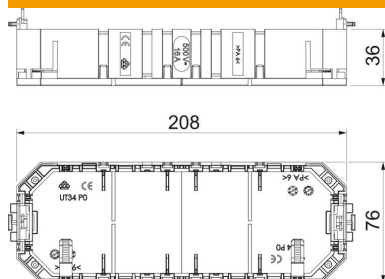

# Fiche technique

Support universel UT4, sans plaque de recouvrement, longueur 208 mm

Référence: 7408725

Support universel avec deux décharges de traction pour le montage de l'installation électrique dans des boîtiers de sol de tailles nominales R7, R9 et 9.

## Données de base

Référence	7408725
Désignation 1	Support universel
Désignation 2	pour modules 45
Fabricant	OBO
Dimension	208x76x36
Couleur	noir graphite ; RAL 9011
Matériau	Polyamide
Unité d'emballage minimale	1
Unité de quantité	pc
Poids	10,6 kg
Unité de poids	kg/100 pc

# Fiche technique

Support universel UT4, sans plaque de recouvrement, longueur 208 mm

Référence: 7408725

## Dimensions

Longueur	208 mm
Largeur	76 mm
Hauteur	36 mm