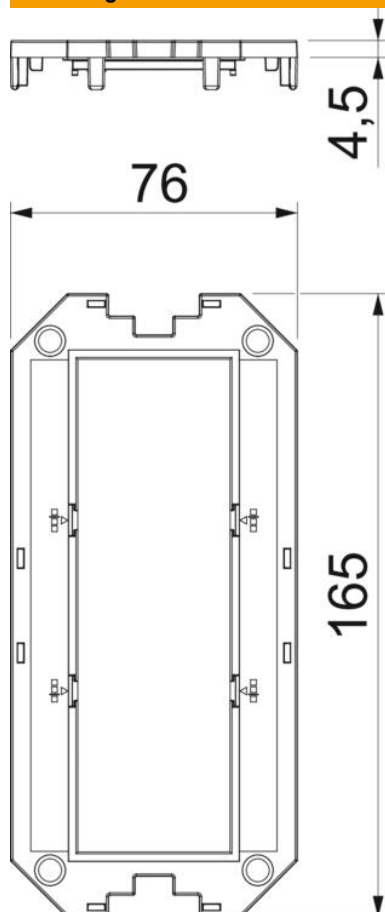

## Stamgegevens

Artikelnummer	7408753
Type	UT3 P3
Omschrijving 1	Afdekplaat
Omschrijving 2	voor UT3, 3 Modul45
Fabrikant	OBO
Dimensie	165x76x4
Kleur	grafietzwart; RAL 9011
Materiaal	Polyamide
Kleinste verkoop-eenheid	10
Eenheid van hoeveelheid	Stuk
Gewicht	2,4 kg
Eenheid gewicht	kg/100 paar

# Technische fiche

Afdekplaat voor universele drager UT3, inbouwopening voor Module 45®

Artikelnummer: 7408753

## Afmetingen

Lengte 165 mm