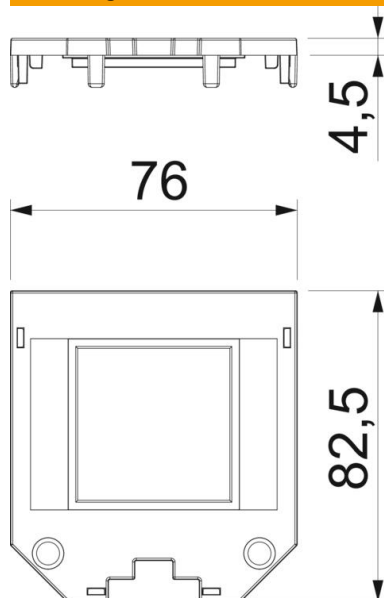

# Technische fiche

Afdekplaat voor universele drager UT3, inbouwopening voor Module 45®

Artikelnummer: 7408751

Afdekplaat voor de inbouw van 1 Module 45.

PA Polyamide

## Stamgegevens

Artikelnummer	7408751
Type	UT3 P1
Omschrijving 1	Afdekplaat
Omschrijving 2	voor UT3, 1 Modul45
Fabrikant	OBO
Dimensie	82,5x76x4
Kleur	grafietzwart; RAL 9011
Materiaal	Polyamide
Kleinste verkoop-eenheid	10
Eenheid van hoeveelheid	Stuk
Gewicht	1,314 kg
Eenheid gewicht	kg/100 paar

# Technische fiche

Afdekplaat voor universele drager UT3, inbouwopening voor Module 45®

Artikelnummer: 7408751

## Afmetingen

Lengte	82,5 mm
Breedte	76 mm
Hoogte	4,5 mm