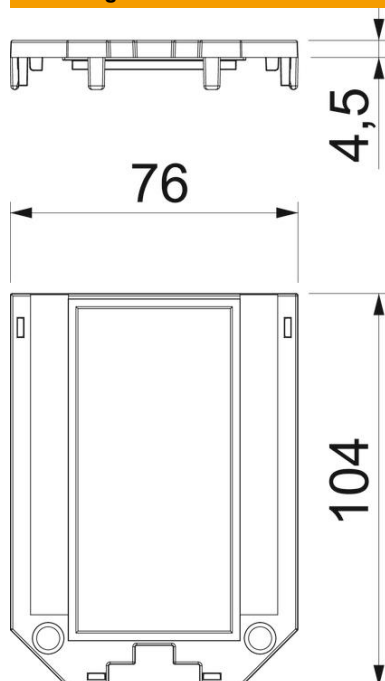

Technische fiche

Afdekplaat voor universele drager UT3 en UT4, Modul
45®-inbouwopening
Artikelnummer: 7408773

Afdekplaat voor de inbouw van 2 Module 45.

PA Polyamide

Stamgegevens

Artikelnummer	7408773
Type	UT34 P2
Omschrijving 1	Afdekplaat
Omschrijving 2	voor UT3 en UT4, 2 Modul45
Fabrikant	OBO
Dimensie	104x76x4
Kleur	grafietzwart; RAL 9011
Materiaal	Polyamide
Kleinste verkoop-eenheid	10
Eenheid van hoeveelheid	Stuk
Gewicht	1,32 kg
Eenheid gewicht	kg/100 paar

Technische fiche

Afdekplaat voor universele drager UT3 en UT4, Modul
45®-inbouwopening
Artikelnummer: 7408773

Afmetingen

Lengte 104 mm

Technische gegevens

Toepassing	Apparatuurdoos
Aantal CEE-/Perilex-openingen	0
Aantal drievoudige openingen	0
Aantal inbouwbare apparaten	2
Aantal enkelvoudige openingen	0
Aantal ovale openingen	0
Aantal vierkante openingen	0
Aantal ronde openingen	0
Aantal tweevoudige openingen	1
Type bevestiging	Klikbaar
Tekstvenster	nee
Blindeksel	nee
Geschikt voor tekstveld	nee
Installatietechniek	Rastermaat M45
Verdeling in UT3	2/3
Verdeling in UT4	2/4