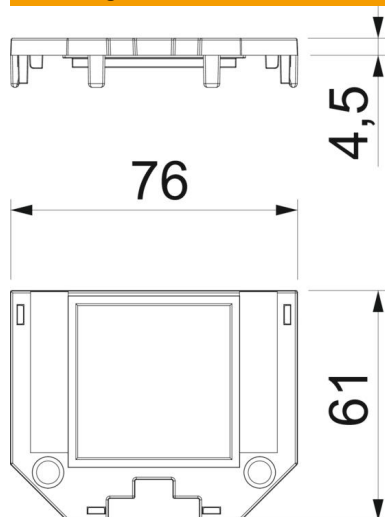

## Stamgegevens

Artikelnummer	7408771
Type	UT34 P1
Omschrijving 1	Afdekplaat
Omschrijving 2	voor UT3 en UT4, 1 Modul45
Fabrikant	OBO
Dimensie	61x76x4
Kleur	grafietzwart; RAL 9011
Materiaal	Polyamide
Kleinste verkoop-eenheid	10
Eenheid van hoeveelheid	Stuk
Gewicht	0,916 kg
Eenheid gewicht	kg/100 paar

# Technische fiche

Afdekplaat voor universele drager UT3 en UT4, Modul  
45®-inbouwopening  
Artikelnummer: 7408771

## Afmetingen

Lengte	61 mm
--------	-------