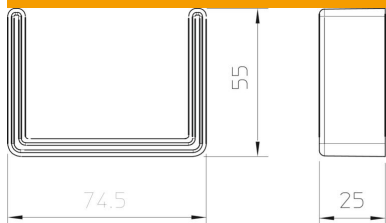

Fiche technique

Embout de protection d'extrémité

Référence: 6338497

Embout de protection pour les extrémités des montants US 7.

PE Polyéthylène

Données sources

Référence	6338497
Type	US 7 KS OR
Désignation 1	Embout de protection
Désignation 2	pour montant US 7
Fabricant	OBO
Dimension	25x70
Coloris	orangé pastel ; RAL 2003
Matériau	Polyéthylène
Unité d'emballage minimale	20
Unité de mesure	Pièces
Poids	1,806 kg
Unité de poids	kg/100 paires

Dimensions

Longueur	25 mm
Largeur	70 mm
Hauteur	55 mm

Caractéristiques techniques

Modèle	Embout
Convient pour formes de profilé	profilé en U