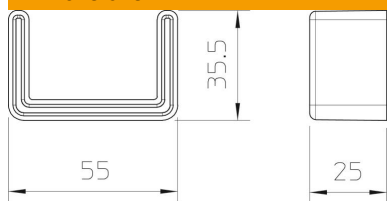

## Embout de protection d'extrémité

Référence: 6338458

Embout de protection pour les extrémités des montants US 3.

**PE** Polyéthylène

### Données sources

Référence	6338458
Type	US 3 KS OR
Désignation 1	Embout de protection
Désignation 2	pour montant US 3
Fabricant	OBO
Dimension	25x50
Coloris	orangé pastel ; RAL 2003
Matériau	Polyéthylène
Unité d'emballage minimale	20
Unité de mesure	Pièces
Poids	1,068 kg
Unité de poids	kg/100 paires

### Dimensions

Longueur	25 mm
Largeur	50 mm
Hauteur	35,5 mm