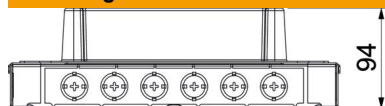

Technische fiche

Vloerdoos UDS4 voor installatiebuis en metalen kanaal

Artikelnummer: 7400349

Vloerdoos met vaste en onveranderbare inbouwopening van 201 x 201 mm voor een inbouweenheid nominale grootte 4. De montageopening wordt met een meegeleverde gietmal gemaakt. De vloerdoos heeft inbouwopeningen voor een ondervloerkanaal van plaatstaal met 2 of 3 compartimenten in nominale grootte 25038 en zes installatiebuizen M20 of M25 aan alle vier zijden. De dozen zijn in principe geschikt voor toepassing in cement-vloeidekvloeren met een opbouwhoogte tot 90 mm.

St Staal

FS sendzimir verzinkt

Stamgegevens

| | |
|--------------------------|--------------------------|
| Artikelnummer | 7400349 |
| Type | UDSSD 25038 4 |
| Omschrijving 1 | Ondervloerapparatuurdoos |
| Omschrijving 2 | for GES4 |
| Fabrikant | OBO |
| Dimensie | 308x308x92 |
| Materiaal | staal |
| Oppervlak | bandverzinkt |
| Oppervlaktenorm | DIN EN 10346 |
| Kleinste verkoop-eenheid | 1 |
| Eenheid van hoeveelheid | Stuk |
| Gewicht | 277,4 kg |
| Eenheid gewicht | kg/100 paar |

Technische fiche

Vloerdoos UDS4 voor installatiebuis en metalen kanaal

Artikelnummer: 7400349

Afmetingen

| | |
|---------|--------|
| Lengte | 308 mm |
| Breedte | 308 mm |
| Hoogte | 92 mm |

Technische gegevens