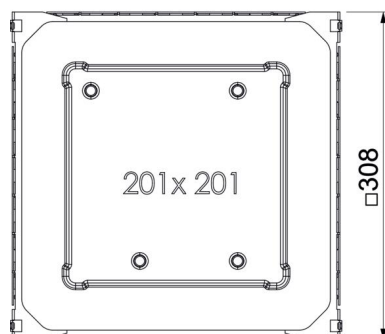

Technische fiche

Vloerdoos UDS4 voor installatiebuis en metalen kanaal

Artikelnummer: 7400349

Vloerdoos met vaste en onveranderbare inbouwopening van 201 x 201 mm voor een inbouweenheid nominale grootte 4. De montageopening wordt met een meegeleverde gietmal gemaakt. De vloerdoos heeft inbouwopeningen voor een ondervloerkanaal van plaatstaal met 2 of 3 compartimenten in nominale grootte 25038 en zes installatiebuizen M20 of M25 aan alle vier zijden. De dozen zijn in principe geschikt voor toepassing in cement-vloeidekvloeren met een opbouwhoogte tot 90 mm.

St Staal

FS sendzimir verzinkt

Stamgegevens

| | |
|--------------------------|--------------------------|
| Artikelnummer | 7400349 |
| Type | UDSSD 25038 4 |
| Omschrijving 1 | Ondervloerapparatuurdoos |
| Omschrijving 2 | for GES4 |
| Fabrikant | OBO |
| Dimensie | 308x308x92 |
| Materiaal | staal |
| Oppervlak | bandverzinkt |
| Oppervlaktenorm | DIN EN 10346 |
| Kleinste verkoop-eenheid | 1 |
| Eenheid van hoeveelheid | Stuk |
| Gewicht | 277,4 kg |
| Eenheid gewicht | kg/100 paar |

Technische fiche

Vloerdoos UDS4 voor installatiebuis en metalen kanaal

Artikelnummer: 7400349

Afmetingen

| | |
|---------|--------|
| Lengte | 308 mm |
| Breedte | 308 mm |
| Hoogte | 92 mm |

Technische gegevens