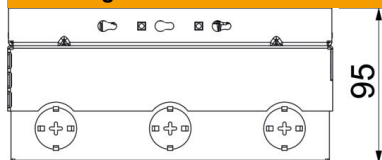

## Stamgegevens

Artikelnummer	7427224
Type	UDHOME4 2V UT N
Omschrijving 1	Complete inbouweenheid
Omschrijving 2	triple NF socket
Fabrikant	OBO
Materiaal	Roestvast staal 1.4301
Kleinste verkoop-eenheid	1
Eenheid van hoeveelheid	Stuk
Gewicht	413 kg
Eenheid gewicht	kg/100 paar

## Afmetingen

Lengte	202 mm
Breedte	202 mm

## Technische gegevens

Aantal inbouwdozen	2
Uitvoering	vierkant
Uitvoering leidinguitlaat	Draaibaar
uitrusting van de componente	2 UT3, 3-voudige NF-contactdoos
Beschermraam vloerbekleding	nee
Dekseluitvoering	uitsparing vloerbedekking
Hoogte dekvloer max.	110 mm
Hoogte dekvloer min.	95 mm
Vloerhoogte max.	125 mm
Vloerhoogte min.	95 mm
Geschikt voor inbouw in dubbele vloer	nee
Geschikt voor inbouw in holle vloer	ja
Geschikt voor nat onderhoud	nee
Geschikt voor ondervloerkanaal	nee
Lengte buitenmaat	199 mm
Lengte inbouwmaat	202 mm
Met uitsparing vloerbekleding	ja
Nivelleerbereik max.	125 mm
Nivelleerbereik min.	95 mm
Beschermingsgraad (IP) in gebruikte situatie	IP20
Beschermingsgraad (IP) in niet gebruikte situatie	IP40
Beschermingsgraad IK-code	IK10
Openingsmechanisme	Handvat
Dikte vloerbedekking	15 mm