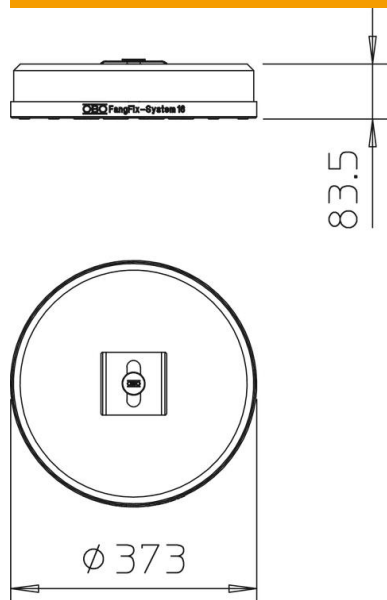

Données sources

Référence	5403098
Type	TrayFix-16-L
Désignation 1	Kit support terrasse
Désignation 2	bloc FangFix inclus
Fabricant	OBO
Dimension	373x373x84
Unité d'emballage minimale	1
Unité de mesure	Pièces
Poids	1700 kg
Unité de poids	kg/100 paires

Fiche technique

Plot béton - Kit TrayFix 16 L

Référence: 5403098

Dimensions

Largeur	4 dans
Hauteur	83,5 mm

Caractéristiques techniques

à partir d'une largeur de chemin de câble	100 mm
---	--------