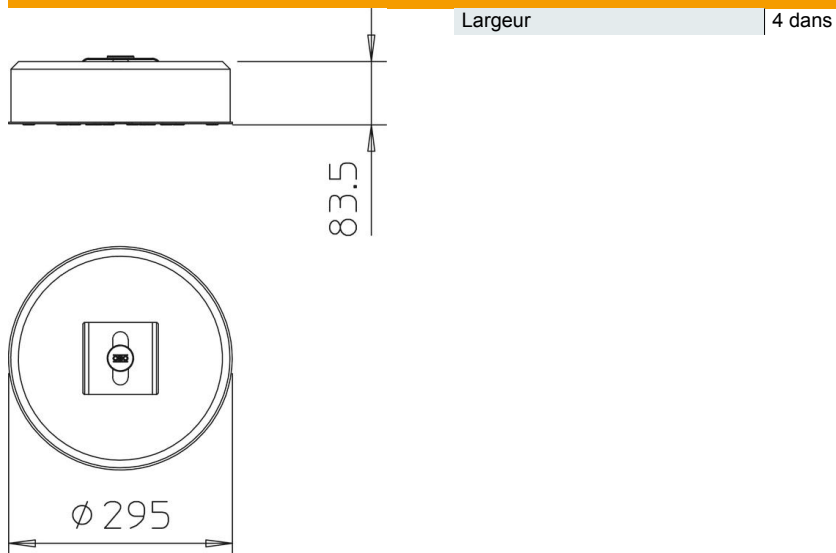

### Données sources

Référence	5403101
Type	TrayFix-10-L
Désignation 1	Kit support terrasse
Désignation 2	bloc FangFix inclus
Fabricant	OBO
Dimension	295x295x84
Unité d'emballage minimale	1
Unité de mesure	Pièces
Poids	1100 kg
Unité de poids	kg/100 paires

## Dimensions