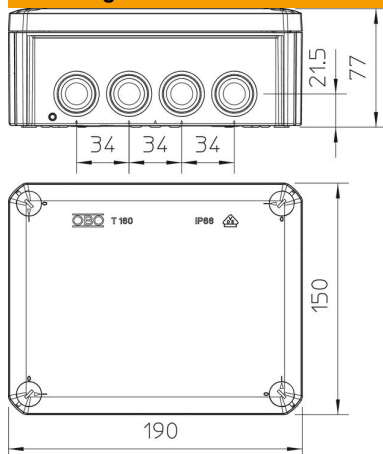

### Stamgegevens

Artikelnummer	2007355
Type	T 160 F
Omschrijving 1	Kabeldoos
Omschrijving 2	met invoeren
Fabrikant	OBO
Dimensie	190x150x77
Kleur	lichtgrijs; RAL 7035
Materiaal	Polypropyleen, glasvezelversterkt
Kleinste verkoop-eenheid	1
Eenheid van hoeveelheid	Stuk
Gewicht	30 kg
Eenheid gewicht	kg/100 paar

### Afmetingen

Lengte	190 mm
Breedte	150 mm
Hoogte	77 mm

### Technische gegevens

Rijgbaar	ja
Aantal invoeren	12
Type invoer_	Kabelinvoer
Soort invoer	Kabel
Soort doorvoer behuizing	Deelmembraam afsnijdbaar
Nominale isolatiespanning $U_i$	500 V
uitrusting van de componenten	zonder
Deksel	niet transparant
Dekselbevestiging	geschroefd
Invoer achteraan	ja
Kabelinvoeren	7 x M255 x M32
Explosieveilige uitvoering	nee
moelijk ontvlambaar	volgens VDE 0471/DIN 695 deel 2-1, testtemperatuur 960°C
Vorm	Rechthoekig
Functiebehoud	zonder
Voor Ex-zone	zonder
voor Ex-zone gas	zonder
voor Ex-zone stof	zonder
glasvezelversterkt	ja
Binnenafmetingen	176x135x67 mm
Met afscherming	nee
Met deksel	ja
Montagetype	Wand-/plafondmontage
Nominale doorsnede min.	16 mm <sup>2</sup>
Nominale spanning	500 V
verzegelbaar	ja
Beschermingsgraad	IP66
Beschermingsgraad IK-code	IK05
Temperatuurbereik max.	60 °C
Temperatuurbereik min.	-5 °C
Weersbestendig	nee