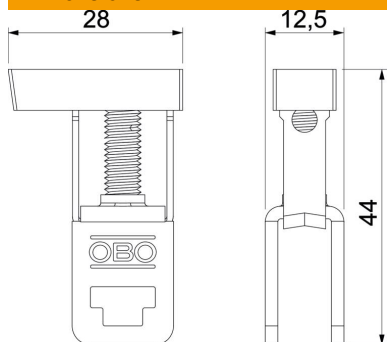

### Données sources

Référence	7205714
Type	TPE 35
Désignation 1	Borne de protection PE
Désignation 2	pour FireBox T
Disponible à partir de	04.07.2022
Fabricant	OBO
Dimension	28x12,5x44
Coloris	jaune-vert
Unité d'emballage minimale	5
Unité de mesure	Pièces
Poids	1,87 kg
Unité de poids	kg/100 paires

### Dimensions

Largeur	12,5 mm
Cote B	28 mm
Dimension H	44 mm
Cote L	12,5 mm

### Caractéristiques techniques

Convient pour raccordement de conducteurs plats	non
Convient pour raccordement de conducteurs ronds	oui
Convient pour raccordement de conducteurs secteur	non
Max. Courant de service de référence Ie	140 A
Max. Section du conducteur	35 mm <sup>2</sup>
Largeur du jeu de barres	6 mm
Épaisseur du jeu de barres	2,5 mm
Convient à la barre omnibus	Rail plat