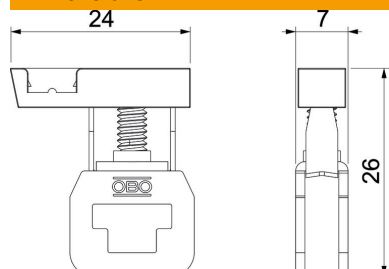

### Données sources

Référence	7205709
Type	TPE 04
Désignation 1	Borne de protection PE
Désignation 2	pour FireBox T
Disponible à partir de	04.07.2022
Fabricant	OBO
Dimension	24x7x26
Coloris	jaune-vert
Unité d'emballage minimale	5
Unité de mesure	Pièces
Poids	0,54 kg
Unité de poids	kg/100 paires

### Dimensions

Largeur	7 mm
Cote B	24 mm
Dimension H	26 mm
Cote L	7 mm

### Caractéristiques techniques

Convient pour raccordement de conducteurs plats	non
Convient pour raccordement de conducteurs ronds	oui
Convient pour raccordement de conducteurs secteur	non
Max. Courant de service de référence Ie	140 A
Max. Section du conducteur	4 mm <sup>2</sup>
Largeur du jeu de barres	6 mm
Épaisseur du jeu de barres	2,5 mm
Convient à la barre omnibus	Rail plat