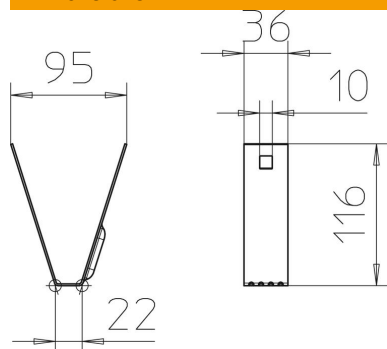

En utilisant les trous prévus le trapèze de fixation peut être fixé sur plafond trapézoïdal d'une largeur de 80mm. La fixation s'effectue à l'aide du verrou de blocage type TPB R ou avec une vis à tête hexagonel type SKS 10x110.

À fixer sur plafonds trapézoïdaux. Livré sans verrou TPB/R.

St acier

FS galvanisé sendzimir

Données sources

Référence	6357506
Type	TPB 100 FS
Désignation 1	Trapèze de fixation
Fabricant	OBO
Dimension	100x116
Matériau	acier
Surface	galvanisé sendzimir
Norme de surface	DIN EN 10346
Unité d'emballage minimale	20
Unité de mesure	Pièces
Poids	9,9 kg
Unité de poids	kg/100 paires

Fiche technique

Trapèze de fixation FS

Référence: 6357506

Dimensions

Longueur	36 mm
Largeur	100 mm
Hauteur	116 mm

Caractéristiques techniques

F en kN	0,8 kN
Maintien en fonction	non
Convient pour la tige filetée métrique	10
épaisseur du matériau	1,5 mm
Acier inoxydable, décapé	non
À charnière	non
Réglable	oui