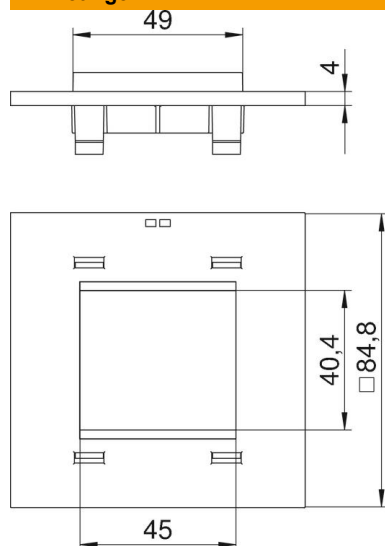

### Stamgegevens

Artikelnummer	7408474
Type	T8NL P45 9011
Omschrijving 1	Afdekplaat
Omschrijving 2	1 x module 45 voor T4L/T8NL
Fabrikant	OBO
Kleur	grafietzwart; RAL 9011
Materiaal	Polyamide
Kleinste verkoop-eenheid	1
Eenheid van hoeveelheid	Stuk
Gewicht	2,058 kg
Eenheid gewicht	kg/100 paar

### Afmetingen

Lengte	85 mm
Breedte	85 mm