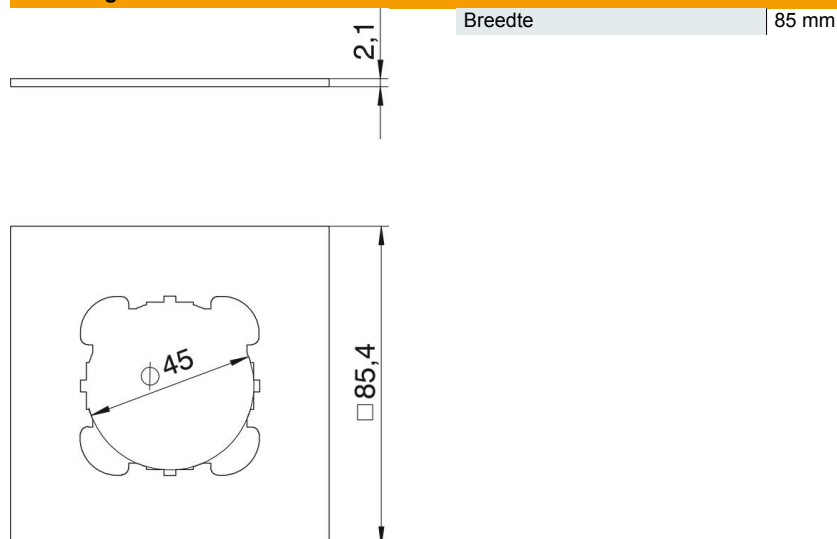

Technische fiche

Afdekplaat Telitank T4L/T8NL, ronde inbouwopening voor
EKR-apparatuur, voor lange zijde
Artikelnummer: 7408460

Afdekplaat met 1 opening (Ø 45 mm) voor apparatuur met draagring, passend op de lange zijde van de T4L en T8NL (1/2 afdekking).

PA Polyamide

Stamgegevens

Artikelnummer	7408460
Type	T8NL P2 7035
Omschrijving 1	Afdekplaat
Omschrijving 2	1 x EKR voor T4L/T8NL
Fabrikant	OBO
Kleur	lichtgrijs; RAL 7035
Materiaal	Polyamide
Kleinste verkoop-eenheid	1
Eenheid van hoeveelheid	Stuk
Gewicht	1,23 kg
Eenheid gewicht	kg/100 paar

Technische fiche

Afdekplaat Telitank T4L/T8NL, ronde inbouwopening voor
EKR-apparatuur, voor lange zijde

Artikelnummer: 7408460

Afmetingen

Technische gegevens

Toepassing	Opbouwtank
Aantal CEE-/Perilex-openingen	0
Aantal drievoudige openingen	0
Aantal enkelvoudige openingen	1
Aantal ovale openingen	0
Aantal vierkante openingen	0
Aantal ronde openingen	0
Aantal tweevoudige openingen	0
Type bevestiging	Overige
Tekstvenster	nee
Blindeksel	nee
Geschikt voor tekstveld	nee
Installatietechniek	Draagring