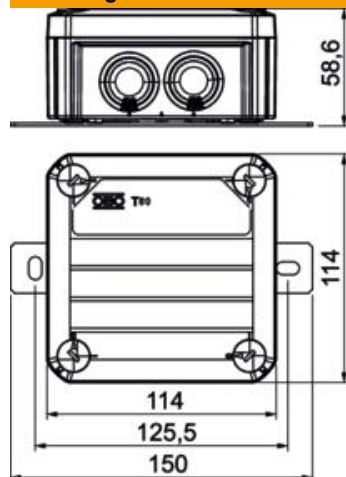

### Stamgegevens

Artikelnummer	7205741
Type	T60ED 06A
Omschrijving 1	Kabeldoos
Omschrijving 2	voor functiebehoud
Fabrikant	OBO
Dimensie	114x114x57
Kleur	oranje; RAL 2003
Materiaal	Polypropyleen
Kleinste verkoop-eenheid	1
Eenheid van hoeveelheid	Stuk
Gewicht	31 kg
Eenheid gewicht	kg/100 paar

### Afmetingen

Lengte	114 mm
Breedte	114 mm
Hoogte	58,6 mm
Maat B	114 mm
Afm. H	58,6 mm
Maat L	114 mm
Maat L1	125,5 mm
Maat L2	150 mm

### Technische gegevens

Rijgbaar	nee
Aantal klemmen	5
Soort doorvoer behuizing	Deelmembraam afsnijdbaar
uitrusting van de componente	Klem
Deksel	niet transparant
Dekselbevestiging	geschroefd
Invoer achteraan	nee
Kabelinvoeren	7 x M25
Explosieveilige uitvoering	nee
Vorm	Rechthoekig
Functiebehoud	E 90
Voor Ex-zone	zonder
voor Ex-zone gas	zonder
voor Ex-zone stof	zonder
Halogeenvrij	ja
Binnenafmetingen	100x100x48 mm
Met afscherming	nee
Met deksel	ja
Nominale doorsnede min.	6 mm <sup>2</sup>
Nominale spanning	660 V
verzegelbaar	nee
slagvast	nee
Beschermingsgraad	IP66
Weersbestendig	nee