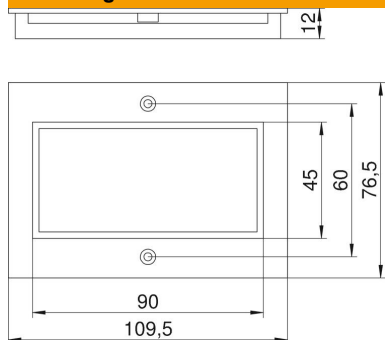

### Stamgegevens

Artikelnummer	7408276
Type	T4B P7 9011
Omschrijving 1	Afdekplaat
Omschrijving 2	dubbele module 45 voor T4B
Fabrikant	OBO
Dimensie	110x77mm
Kleur	grafietzwart; RAL 9011
Materiaal	Polyamide
Kleinste verkoop-eenheid	1
Eenheid van hoeveelheid	Stuk
Gewicht	1,648 kg
Eenheid gewicht	kg/100 paar

### Afmetingen

Lengte	77 mm
Breedte	110 mm
Hoogte	12 mm

### Technische gegevens

Toepassing	Opbouw tank
Aantal eenheden	2
Aantal tweevoudige openingen	1
Type bevestiging	Schroefbaar
Type apparatuur	Rastermaat 45
Installatietechniek	Rastermaat M45