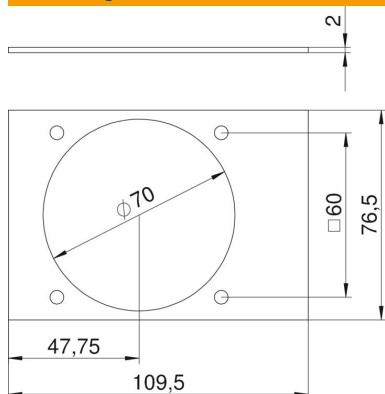

Technische fiche

Afdekplaat Telitank T4B, inbouwopening voor CEE-appara-
tuur met schroefbevestiging 60

Artikelnummer: 7408260

Afdekplaat met 1 gat (Ø 70 mm) en 60 x 60 mm schroefbevestiging voor CEE-
contactdozen, passend op de lange zijde van de T4B (1/1-afdekking).

PVC Polyvinylchloride

Stamgegevens

Artikelnummer	7408260
Type	T4B P5S 9011
Omschrijving 1	Afdekplaat
Omschrijving 2	CEE voor T4B
Fabrikant	OBO
Dimensie	110x77mm
Kleur	grafietzwart; RAL 9011
Materiaal	Polyvinylchloride
Kleinste verkoop-eenheid	1
Eenheid van hoeveelheid	Stuk
Gewicht	1,15 kg
Eenheid gewicht	kg/100 paar

Technische fiche

Afdekplaat Telitank T4B, inbouwopening voor CEE-apparaat met schroefbevestiging 60

Artikelnummer: 7408260

Afmetingen

Lengte	77 mm
Breedte	110 mm
Hoogte	2 mm

Technische gegevens

Toepassing	Opbouwtank
Aantal enkelvoudige openingen	1
Aantal eenheden	1
Type bevestiging	Schroefbaar
Type apparatuur	CEE
Installatietechniek	CEE 60x60 mm