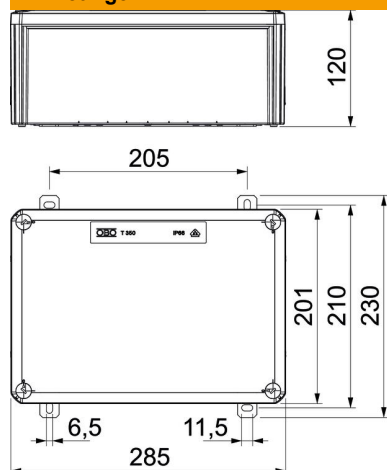

# Technische fiche

FireBox T350 gesloten, leeg

Artikelnummer: 7205786

Niet-uitgeruste, gesloten aansluit- of kabelaansluitdoos voor vrije montage met keramische klemmen en kabelwartels. Maat A geeft de beschikbare railengte voor de bedradingsklemmen aan. Voldoende bedradingsruimte door diagonaal geplaatste montagerail. Bevestiging aan gemakkelijk toegankelijke buitenste beugels van roestvrij staal. Toegelaten voor kabelinstallaties met elektrisch functiebehoud conform DIN 4102 deel 12 met de klassen E30, E60 en E90.

## Stamgegevens

Artikelnummer	7205786
Type	T350E 0VA
Omschrijving 1	Kabeldoos
Omschrijving 2	voor functiebehoud
Fabrikant	OBO
Dimensie	285x201x120
Kleur	oranje; RAL 2003
Materiaal	Polypropyleen
Kleinste verkoop-eenheid	1
Eenheid van hoeveelheid	Stuk
Gewicht	121,611 kg
Eenheid gewicht	kg/100 paar

## Afmetingen

Lengte	285 mm
Breedte	201 mm
Hoogte	120 mm
Maat A	386 mm
Maat B	201 mm
Afm. H	120 mm
Maat L	285 mm
Maat L1	205 mm
Maat L2	230 mm

## Technische gegevens

uitrusting van de componenten	Draagrail
Deksel	niet transparant
Dekselbevestiging	geschroefd
Invoer achteraan	nee
Functiebehoud	E 90
Halogeenvrij	ja
Binnenafmetingen	267x182x110 mm
Met afscherming	nee
Met deksel	ja
Nominale doorsnede max.	16 mm <sup>2</sup>
Nominale doorsnede min.	0,5 mm <sup>2</sup>
verzegelbaar	nee
Beschermingsgraad	IP66