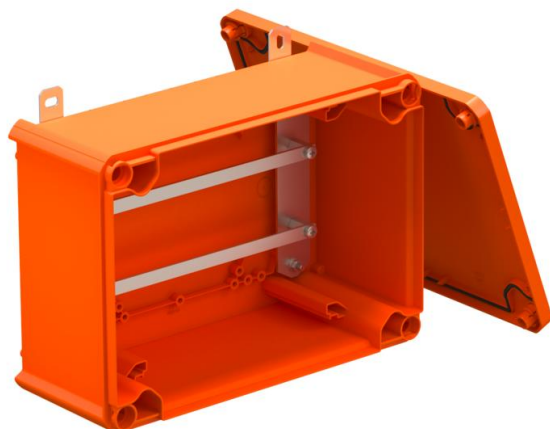

# Technische fiche

FireBox T350 gesloten, leeg

Artikelnummer: 7205786

Niet-uitgeruste, gesloten aansluit- of kabelaansluitdoos voor vrije montage met keramische klemmen en kabelwartels. Maat A geeft de beschikbare railengte voor de bedradingsklemmen aan. Voldoende bedradingsruimte door diagonaal geplaatste montagerail. Bevestiging aan gemakkelijk toegankelijke buitenste beugels van roestvrij staal. Toegelaten voor kabelinstallaties met elektrisch functiebehoud conform DIN 4102 deel 12 met de klassen E30, E60 en E90.

## Stamgegevens

Artikelnummer	7205786
Type	T350E 0VA
Omschrijving 1	Kabeldoos
Omschrijving 2	voor functiebehoud
Fabrikant	OBO
Dimensie	285x201x120
Kleur	oranje; RAL 2003
Materiaal	Polypropyleen
Kleinste verkoop-eenheid	1
Eenheid van hoeveelheid	Stuk
Gewicht	121,611 kg
Eenheid gewicht	kg/100 paar

# Technische fiche

FireBox T350 gesloten, leeg

Artikelnummer: 7205786

## Technische gegevens

uitrusting van de componenten	Draagrail
Deksel	niet transparant
Dekselbevestiging	geschroefd
Invoer achteraan	nee
Functiebehoud	E 90
Halogeenvrij	ja
Binnenafmetingen	267x182x110 mm
Met afscherming	nee
Met deksel	ja
Nominale doorsnede max.	16 mm <sup>2</sup>
Nominale doorsnede min.	0,5 mm <sup>2</sup>
verzegelbaar	nee
Beschermingsgraad	IP66