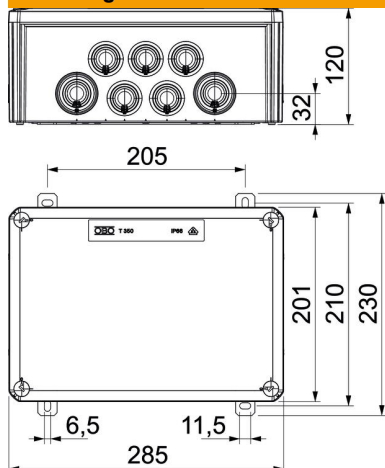

Technische fiche

FireBox T350 met kabelinvoeren, voor datatechniek, 4x32

Artikelnummer: 7205772

Verbindingsdoos voor datatechniek met zachte kabelinvoeren. Gepaard aantal hittebestendige keramische klemmen geschikt voor datalijnen. Groen/geel gemarkeerde aard-/afschermingsklem. Bevestiging op goed toegankelijke buitenstrips. Toegelaten voor kabelinstallaties met elektrisch functiebehoud conform DIN 4102 deel 12 met de klassen E30, E60 en E90. Keramische klemmen zijn conform NEN-EN-IEC 60998-2-1:2004 getest.

Inclusief 2 x schroefanker MMSplus P 6x35.

E30 E60 E90 IP 66

PP Polypropyleen

Stamgegevens

Artikelnummer	7205772
Type	T350ED 4x32AD
Omschrijving 1	Kabeldoos
Omschrijving 2	voor functiebehoud
Fabrikant	OBO
Dimensie	285x201x120
Kleur	oranje; RAL 2003
Materiaal	Polypropyleen
Kleinste verkoop-eenheid	1
Eenheid van hoeveelheid	Stuk
Gewicht	158,251 kg
Eenheid gewicht	kg/100 paar

Technische fiche

FireBox T350 met kabelinvoeren, voor datatechniek, 4x32

Artikelnummer: 7205772

Afmetingen

Lengte	285 mm
Breedte	201 mm
Hoogte	120 mm
Maat B	201 mm
Afm. H	120 mm
Maat L	285 mm
Maat L1	205 mm
Maat L2	230 mm

Technische gegevens

Rijgbaar	nee
Aantal invoeren	10
Aantal klemmen	36
Soort doorvoer behuizing uitrusting van de component	Deelmembraam afsnijdbaar Klem
Deksel	niet transparant
Dekselbevestiging	geschroefd
Invoer achteraan	nee
Kabelinvoeren	16 x M328 x M40
Explosieveilige uitvoering	nee
Vorm	Rechthoekig
Functiebehoud	E 90
Voor Ex-zone	zonder
voor Ex-zone gas	zonder
voor Ex-zone stof	zonder
Halogeenvrij	ja
Binnenafmetingen	267x182x110 mm
Met afscherming	nee
Met deksel	ja
Nominale doorsnede max.	4 mm ²
Nominale doorsnede min.	0,5 mm ²
Nominale spanning	660 V
verzegelbaar	nee
slagvast	nee
Beschermingsgraad	IP66
Weersbestendig	nee