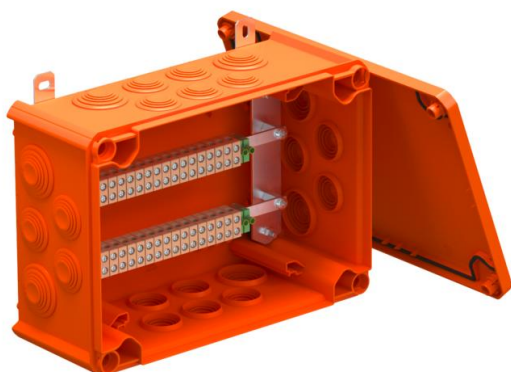

Technische fiche

FireBox T350 met kabelinvoeren, voor datatechniek, 4x32

Artikelnummer: 7205772

Verbindingsdoos voor datatechniek met zachte kabelinvoeren. Gepaard aantal hittebestendige keramische klemmen geschikt voor datalijnen. Groen/geel gemarkeerde aard-/afschermingsklem. Bevestiging op goed toegankelijke buitenstrips. Toegelaten voor kabelinstallaties met elektrisch functiebehoud conform DIN 4102 deel 12 met de klassen E30, E60 en E90. Keramische klemmen zijn conform NEN-EN-IEC 60998-2-1:2004 getest.

Inclusief 2 x schroefanker MMSplus P 6x35.

E30 E60 E90 IP 66

PP Polypropyleen

Stamgegevens

Artikelnummer	7205772
Type	T350ED 4x32AD
Omschrijving 1	Kabeldoos
Omschrijving 2	voor functiebehoud
Fabrikant	OBO
Dimensie	285x201x120
Kleur	oranje; RAL 2003
Materiaal	Polypropyleen
Kleinste verkoop-eenheid	1
Eenheid van hoeveelheid	Stuk
Gewicht	158,251 kg
Eenheid gewicht	kg/100 paar

Technische fiche

FireBox T350 met kabelinvoeren, voor datatechniek, 4x32

Artikelnummer: 7205772

Afmetingen

Lengte	285 mm
Breedte	201 mm
Hoogte	120 mm
Maat B	201 mm
Afm. H	120 mm
Maat L	285 mm
Maat L1	205 mm
Maat L2	230 mm

Technische gegevens

Rijgbaar	nee
Aantal invoeren	10
Aantal klemmen	36
Soort doorvoer behuizing uitrusting van de component	Deelmembraam afsnijdbaar Klem
Deksel	niet transparant
Dekselbevestiging	geschroefd
Invoer achteraan	nee
Kabelinvoeren	16 x M328 x M40
Explosieveilige uitvoering	nee
Vorm	Rechthoekig
Functiebehoud	E 90
Voor Ex-zone	zonder
voor Ex-zone gas	zonder
voor Ex-zone stof	zonder
Halogeenvrij	ja
Binnenafmetingen	267x182x110 mm
Met afscherming	nee
Met deksel	ja
Nominale doorsnede max.	4 mm ²
Nominale doorsnede min.	0,5 mm ²
Nominale spanning	660 V
verzegelbaar	nee
slagvast	nee
Beschermingsgraad	IP66
Weersbestendig	nee