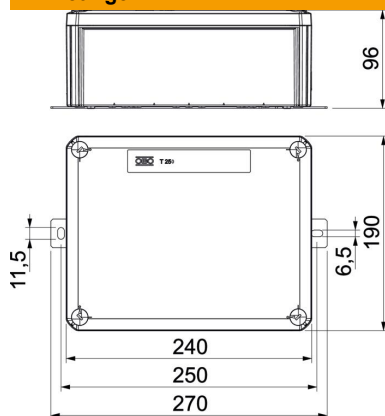

Technische fiche

FireBox T250 gesloten, leeg

Artikelnummer: 7205784

Niet-uitgeruste, gesloten aansluit- of kabelaansluitdoos voor vrije montage met keramische klemmen en kabelwartels. Maat A geeft de beschikbare railengte voor de bedradingsklemmen aan. Voldoende bedradingsruimte door diagonaal geplaatste montagerail. Bevestiging aan gemakkelijk toegankelijke buitenste beugels van roestvrij staal. Toegelaten voor kabelinstallaties met elektrisch functiebehoud conform DIN 4102 deel 12 met de klassen E30, E60 en E90.

E30 E60 E90 IP 66

PP Polypropyleen

Stamgegevens

| | |
|--------------------------|--------------------|
| Artikelnummer | 7205784 |
| Type | T250E 0VA |
| Omschrijving 1 | Kabeldoos |
| Omschrijving 2 | voor functiebehoud |
| Fabrikant | OBO |
| Dimensie | 240x190x95 |
| Kleur | oranje; RAL 2003 |
| Materiaal | Polypropyleen |
| Kleinste verkoop-eenheid | 1 |
| Eenheid van hoeveelheid | Stuk |
| Gewicht | 74,084 kg |
| Eenheid gewicht | kg/100 paar |

Technische fiche

FireBox T250 gesloten, leeg

Artikelnummer: 7205784

Afmetingen

| | |
|---------|--------|
| Lengte | 240 mm |
| Breedte | 190 mm |
| Hoogte | 95 mm |
| Maat A | 286 mm |
| Maat B | 190 mm |
| Afm. H | 95 mm |
| Maat L | 240 mm |
| Maat L1 | 250 mm |
| Maat L2 | 270 mm |

Technische gegevens

| | |
|------------------------------|---------------------|
| uitrusting van de componente | Draagrail |
| Deksel | niet transparant |
| Dekselbevestiging | geschroefd |
| Invoer achteraan | nee |
| Functiebehoud | E 90 |
| Halogeenvrij | ja |
| Binnenafmetingen | 225x173x86 mm |
| Met afscherming | nee |
| Met deksel | ja |
| Nominale doorsnede max. | 16 mm ² |
| Nominale doorsnede min. | 0,5 mm ² |
| verzegelbaar | nee |
| Beschermingsgraad | IP66 |