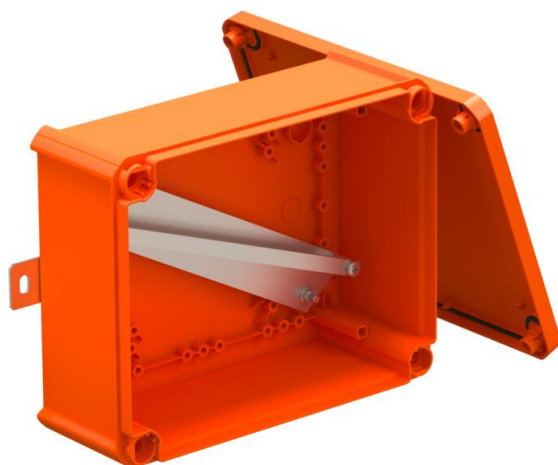

Technische fiche

FireBox T250 gesloten, leeg

Artikelnummer: 7205784

Niet-uitgeruste, gesloten aansluit- of kabelaansluitdoos voor vrije montage met keramische klemmen en kabelwartels. Maat A geeft de beschikbare railengte voor de bedradingsklemmen aan. Voldoende bedradingsruimte door diagonaal geplaatste montagerail. Bevestiging aan gemakkelijk toegankelijke buitenste beugels van roestvrij staal. Toegelaten voor kabelinstallaties met elektrisch functiebehoud conform DIN 4102 deel 12 met de klassen E30, E60 en E90.

E30 E60 E90 IP 66

PP Polypropyleen

Stamgegevens

| | |
|--------------------------|--------------------|
| Artikelnummer | 7205784 |
| Type | T250E 0VA |
| Omschrijving 1 | Kabeldoos |
| Omschrijving 2 | voor functiebehoud |
| Fabrikant | OBO |
| Dimensie | 240x190x95 |
| Kleur | oranje; RAL 2003 |
| Materiaal | Polypropyleen |
| Kleinste verkoop-eenheid | 1 |
| Eenheid van hoeveelheid | Stuk |
| Gewicht | 74,084 kg |
| Eenheid gewicht | kg/100 paar |

Technische fiche

FireBox T250 gesloten, leeg

Artikelnummer: 7205784

Afmetingen

| | |
|---------|--------|
| Lengte | 240 mm |
| Breedte | 190 mm |
| Hoogte | 95 mm |
| Maat A | 286 mm |
| Maat B | 190 mm |
| Afm. H | 95 mm |
| Maat L | 240 mm |
| Maat L1 | 250 mm |
| Maat L2 | 270 mm |

Technische gegevens

| | |
|------------------------------|---------------------|
| uitrusting van de componente | Draagrail |
| Deksel | niet transparant |
| Dekselbevestiging | geschroefd |
| Invoer achteraan | nee |
| Functiebehoud | E 90 |
| Halogeenvrij | ja |
| Binnenafmetingen | 225x173x86 mm |
| Met afscherming | nee |
| Met deksel | ja |
| Nominale doorsnede max. | 16 mm ² |
| Nominale doorsnede min. | 0,5 mm ² |
| verzegelbaar | nee |
| Beschermingsgraad | IP66 |