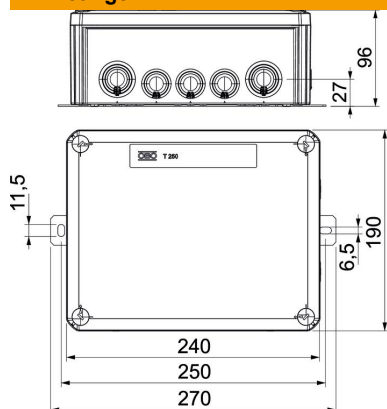

### Stamgegevens

Artikelnummer	7205770
Type	T250ED 4x24AD
Omschrijving 1	Kabeldoos
Omschrijving 2	voor functiebehoud
Fabrikant	OBO
Dimensie	240x190x95
Kleur	oranje; RAL 2003
Materiaal	Polypropyleen
Kleinste verkoop-eenheid	1
Eenheid van hoeveelheid	Stuk
Gewicht	101,643 kg
Eenheid gewicht	kg/100 paar

# Technische fiche

FireBox T250 met kabelinvoeren, voor datatechniek, 4x24

Artikelnummer: 7205770

## Afmetingen

Lengte	240 mm
Breedte	190 mm
Hoogte	95 mm
Maat B	190 mm
Afm. H	95 mm
Maat L	240 mm
Maat L1	250 mm
Maat L2	270 mm

## Technische gegevens

Rijgbaar	nee
Aantal invoeren	10
Aantal klemmen	28
Soort doorvoer behuizing uitrusting van de componenten	Deelmembraam afsnijdbaar Klem
Deksel	niet transparant
Dekselbevestiging	geschroefd
Invoer achteraan	nee
Kabelinvoeren	9 x M257 x M32
Explosieveilige uitvoering	nee
Vorm	Rechthoekig
Functiebehoud	E 90
Voor Ex-zone	zonder
voor Ex-zone gas	zonder
voor Ex-zone stof	zonder
Halogeenvrij	ja
Binnenafmetingen	225x173x86 mm
Met afscherming	nee
Met deksel	ja
Nominale doorsnede max.	4 mm <sup>2</sup>
Nominale doorsnede min.	0,5 mm <sup>2</sup>
Nominale spanning	660 V
verzegelbaar	nee
slagvast	nee
Beschermingsgraad	IP66
Weersbestendig	nee