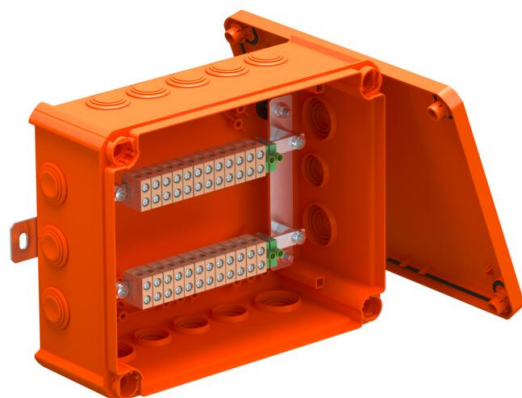

## FireBox T250 met kabelinvoeren, voor datatechniek, 4x24

Artikelnummer: 7205770

Verbindingsdoos voor datatechniek met zachte kabelinvoeren. Gekaapt aantal hittebestendige keramische klemmen geschikt voor datalijnen. Groen/geel gemarkeerde aard-/afschermingsklem. Bevestiging op goed toegankelijke buitenstrips. Toegelaten voor kabelinstallaties met elektrisch functiebehoud conform DIN 4102 deel 12 met de klassen E30, E60 en E90. Keramische klemmen zijn conform NEN-EN-IEC 60998-2-1:2004 getest.

Inclusief 2 x schroefanker MMSplus P 6x35.

PP Polypropyleen

### Stamgegevens

Artikelnummer	7205770
Type	T250ED 4x24AD
Omschrijving 1	Kabeldoos
Omschrijving 2	voor functiebehoud
Fabrikant	OBO
Dimensie	240x190x95
Kleur	oranje; RAL 2003
Materiaal	Polypropyleen
Kleinste verkoop-eenheid	1
Eenheid van hoeveelheid	Stuk
Gewicht	101,643 kg
Eenheid gewicht	kg/100 paar

## Technische gegevens

Rijgbaar	nee
Aantal invoeren	10
Aantal klemmen	28
Soort doorvoer behuizing uitrusting van de componenten	Deelmembraam afsnijdbaar Klem
Deksel	niet transparant
Dekselbevestiging	geschroefd
Invoer achteraan	nee
Kabelinvoeren	9 x M257 x M32
Explosieveilige uitvoering	nee
Vorm	Rechthoekig
Functiebehoud	E 90
Voor Ex-zone	zonder
voor Ex-zone gas	zonder
voor Ex-zone stof	zonder
Halogeenvrij	ja
Binnenafmetingen	225x173x86 mm
Met afscherming	nee
Met deksel	ja
Nominale doorsnede max.	4 mm <sup>2</sup>
Nominale doorsnede min.	0,5 mm <sup>2</sup>
Nominale spanning	660 V
verzegelbaar	nee
slagvast	nee
Beschermingsgraad	IP66
Weersbestendig	nee